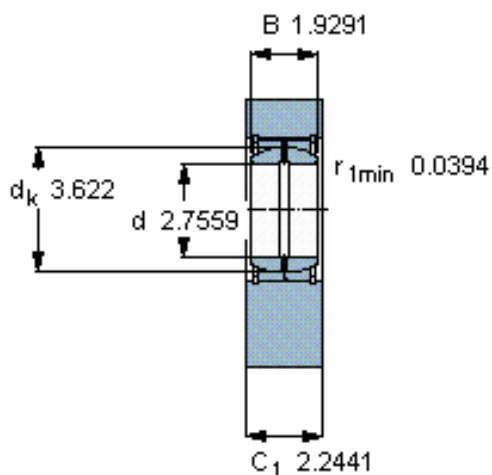

公差
 h_2 js13

特定负荷系数
K 100

材料常数
 K_M 330