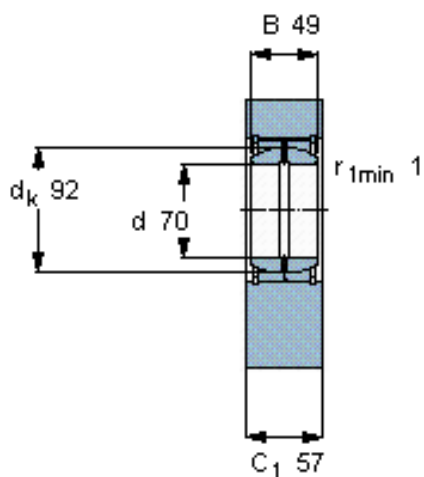

SKF SCF 70 ES参数

主要尺寸	d	70	mm	-
	最大	166.5	mm	-
	B	49	mm	-
	最大	57	mm	-
	h_2	115	mm	-
倾斜角	倾斜角	6	度	-
基本额定载荷	C	315000	N	动载荷
	C_0	680000	N	静载荷
重量	重量	10500	g	-
型号	型号	SCF 70 ES	-	-

SKF SCF 70 ES图片

公差
 h_2 js13

特定负荷系数
K 100