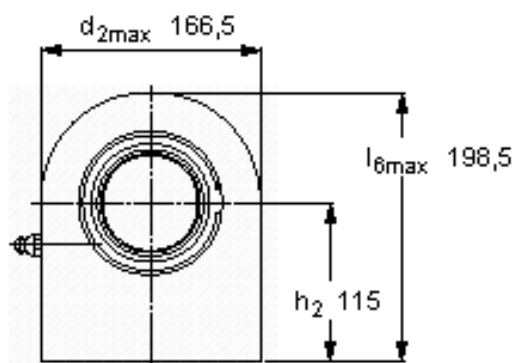

SKF SCF 70 ES参数

主要尺寸	d	70	mm	-
	最大	166.5	mm	-
	B	49	mm	-
	最大	57	mm	-
	h_2	115	mm	-
倾斜角	倾斜角	6	度	-
基本额定载荷	C	315000	N	动载荷
	C_0	680000	N	静载荷
重量	重量	10500	g	-
型号	型号	SCF 70 ES	-	-

SKF SCF 70 ES图片

公差
 h_2 js13

特定负荷系数
K 100