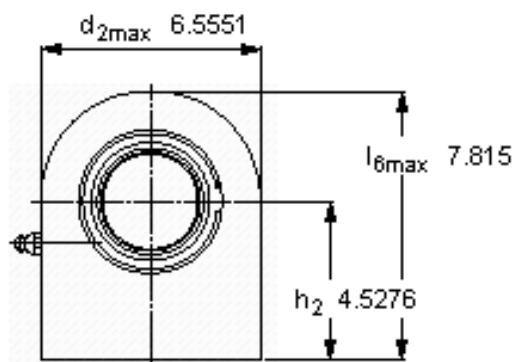

公差
 h_2 js13

特定负荷系数
K 100

材料常数
 K_M 330