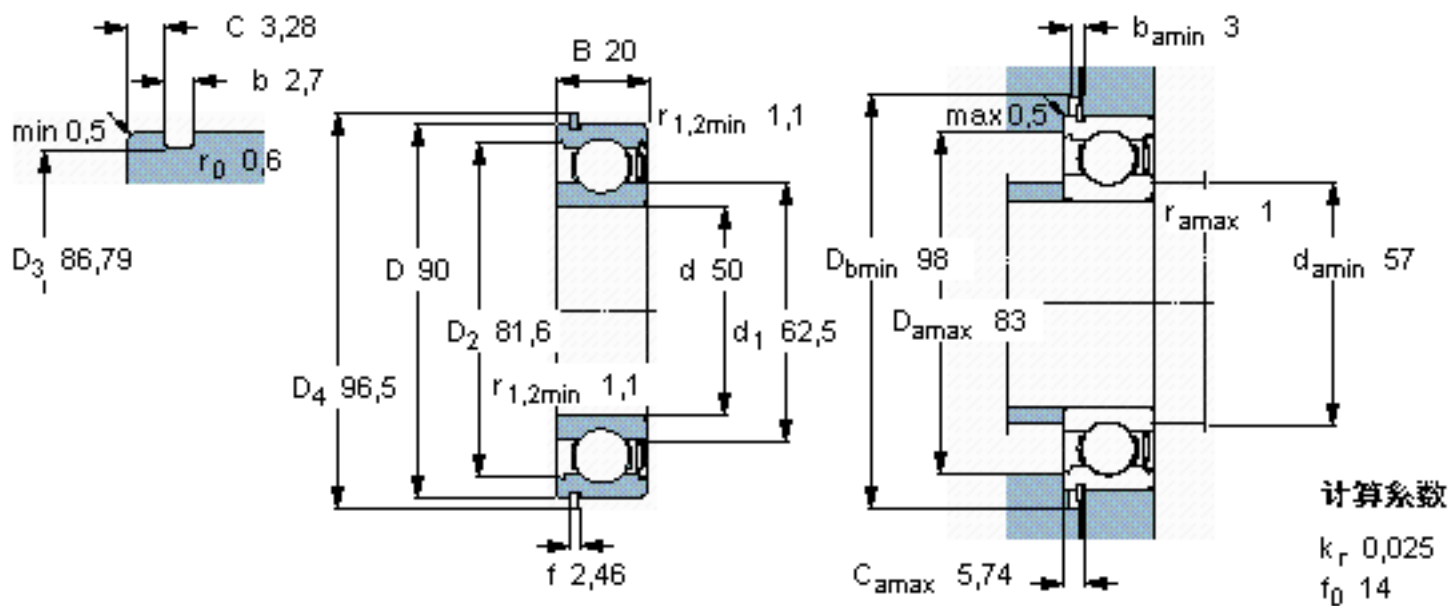

SKF 6210-ZNR *参数

主要尺寸	d	50	mm	-
	D	90	mm	-
	B	20	mm	-
基本额定载荷	C	37100	N	动载荷
	C_0	23200	N	静载荷
疲劳载荷极限	P_u	980	N	-
额定转速	参考转速	15000	r/min	-
	极限转速	10000	r/min	-
重量	重量	460	g	-
型号	* SKF 探索者轴承	6210-ZNR *	-	-
	* SKF 探索者轴承	SP 90	-	-

SKF 6210-ZNR *图片

参考资料:<http://www.sozhou.com/p/86bac080.html>