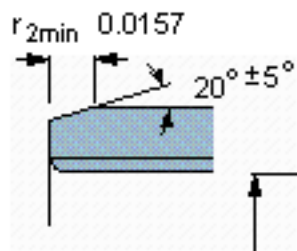

SKF PCM 182025 B参数

主要尺寸	d	18	mm	-
	D	20	mm	-
	B	25	mm	-
基本额定载荷	C	36000	N	动载荷
	$C_0$	112000	N	静载荷
重量	重量	11	g	-
型号	型号	PCM 182025 B	-	-

SKF PCM 182025 B图片

特定负荷系数  
材料常数

K 80  
 $K_M$  480

参考资料:<http://www.sozhou.com/p/86a450b1.html>