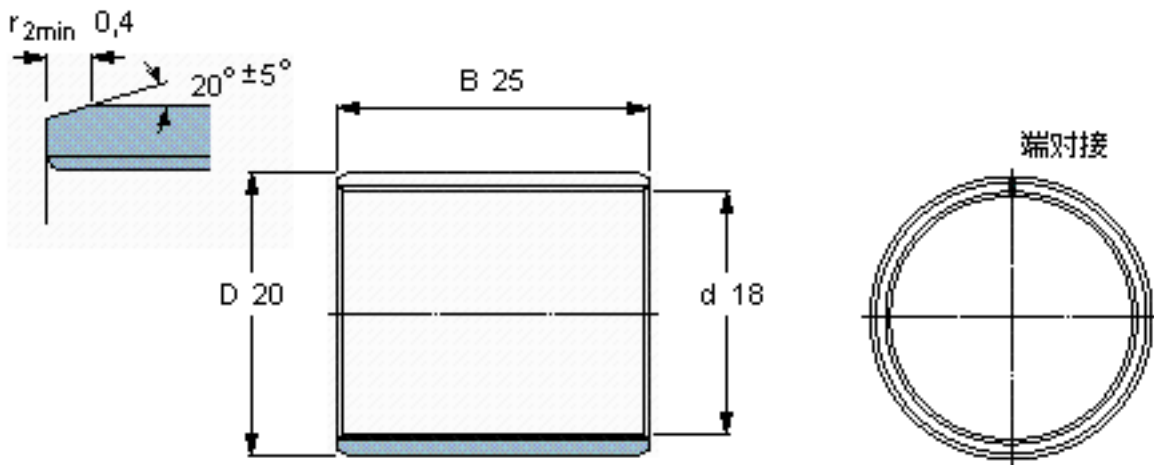

SKF PCM 182025 B参数

主要尺寸	d	18	mm	-
	D	20	mm	-
	B	25	mm	-
基本额定载荷	C	36000	N	动载荷
	$C_0$	112000	N	静载荷
重量	重量	11	g	-
型号	型号	PCM 182025 B	-	-

SKF PCM 182025 B图片

特定负荷系数  
材料常数

K 80  
 $K_M$  480

参考资料:<http://www.sozhou.com/p/86a450b1.html>