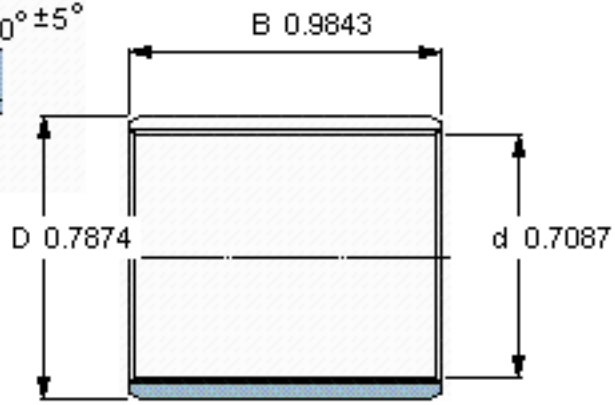

SKF PCM 182025 B参数

主要尺寸	d	18	mm	-
	D	20	mm	-
	B	25	mm	-
基本额定载荷	C	36000	N	动载荷
	$C_0$	112000	N	静载荷
重量	重量	11	g	-
型号	型号	PCM 182025 B	-	-

SKF PCM 182025 B图片

特定负荷系数  
材料常数

K 80  
 $K_M$  480

参考资料:<http://www.sozhou.com/p/86a450b1.html>