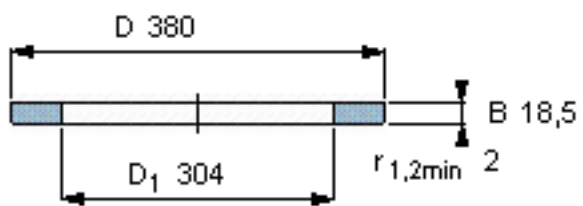

SKF GS 81160参数

尺寸	d	300	mm	-
	D	380	mm	-
	B	18.5	mm	-
	d ₁	-	mm	-
	D ₁	304	mm	-
	r ₁ 、r _{1.2}	2	mm	-
重量	重量	6170	g	-
型号	型号	GS 81160	-	-

SKF GS 81160图片

轴承座垫圈

轴承座垫圈

参考资料:<http://www.sozhou.com/p/867b96d5.html>