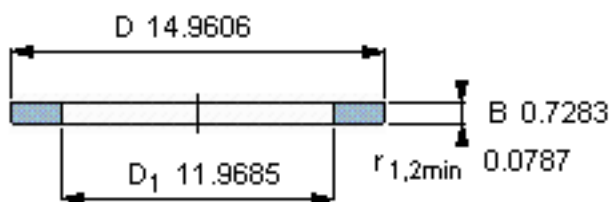

SKF GS 81160参数

尺寸	d	300	mm	-
	D	380	mm	-
	B	18.5	mm	-
	d ₁	-	mm	-
	D ₁	304	mm	-
	r ₁ 、r _{1.2}	2	mm	-
重量	重量	6170	g	-
型号	型号	GS 81160	-	-

SKF GS 81160图片

轴承座垫圈

轴承座垫圈

参考资料:<http://www.sozhou.com/p/867b96d5.html>