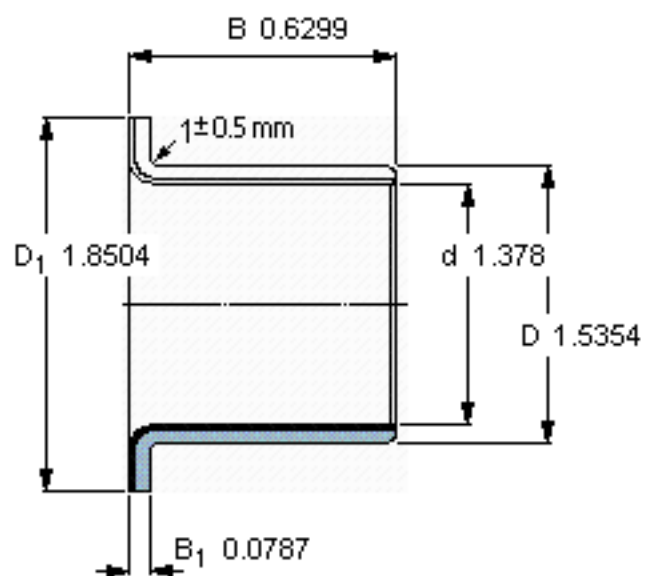

SKF PCMF 353916 B参数

主要尺寸	d	35	mm	-
	D	39	mm	-
	D <sub>1</sub>	47	mm	-
	B	16	mm	-
	B <sub>1</sub>	2	mm	-
基本额定载荷	C	35500	N	动载荷
	C <sub>0</sub>	110000	N	静载荷
	C <sub>a</sub>	33500	N	动载荷(轴向)
	C <sub>0</sub>	104000	N	静载荷(轴向)
重量	重量	43	g	-
型号	型号	PCMF 353916 B	-	-

SKF PCMF 353916 B图片

特定负荷系数  
材料常数

K 80  
K<sub>M</sub> 480

参考资料:<http://www.sozhou.com/p/86678efa.html>

端对接

特定负荷系数  
材料常数

$K$  80  
 $K_M$  480