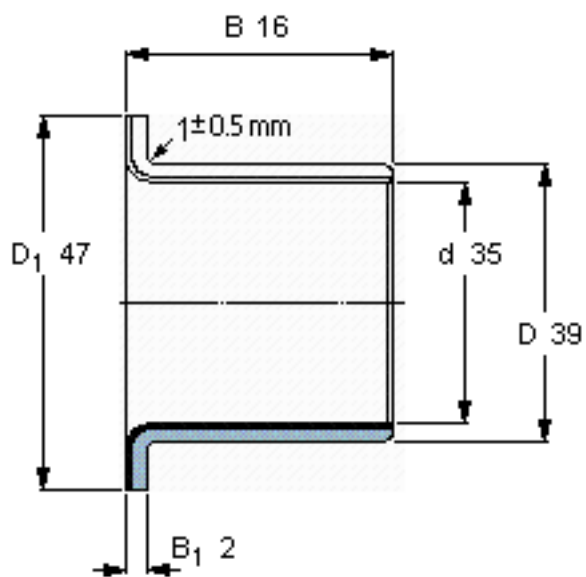

SKF PCMF 353916 B参数

主要尺寸	d	35	mm	-
	D	39	mm	-
	D <sub>1</sub>	47	mm	-
	B	16	mm	-
	B <sub>1</sub>	2	mm	-
基本额定载荷	C	35500	N	动载荷
	C <sub>0</sub>	110000	N	静载荷
	C <sub>a</sub>	33500	N	动载荷(轴向)
	C <sub>0</sub>	104000	N	静载荷(轴向)
重量	重量	43	g	-
型号	型号	PCMF 353916 B	-	-

SKF PCMF 353916 B图片

特定负荷系数  
材料常数

K 80  
K<sub>M</sub> 480

参考资料:<http://www.sozhou.com/p/86678efa.html>

端对接

特定负荷系数  
材料常数

$K$  80  
 $K_M$  480