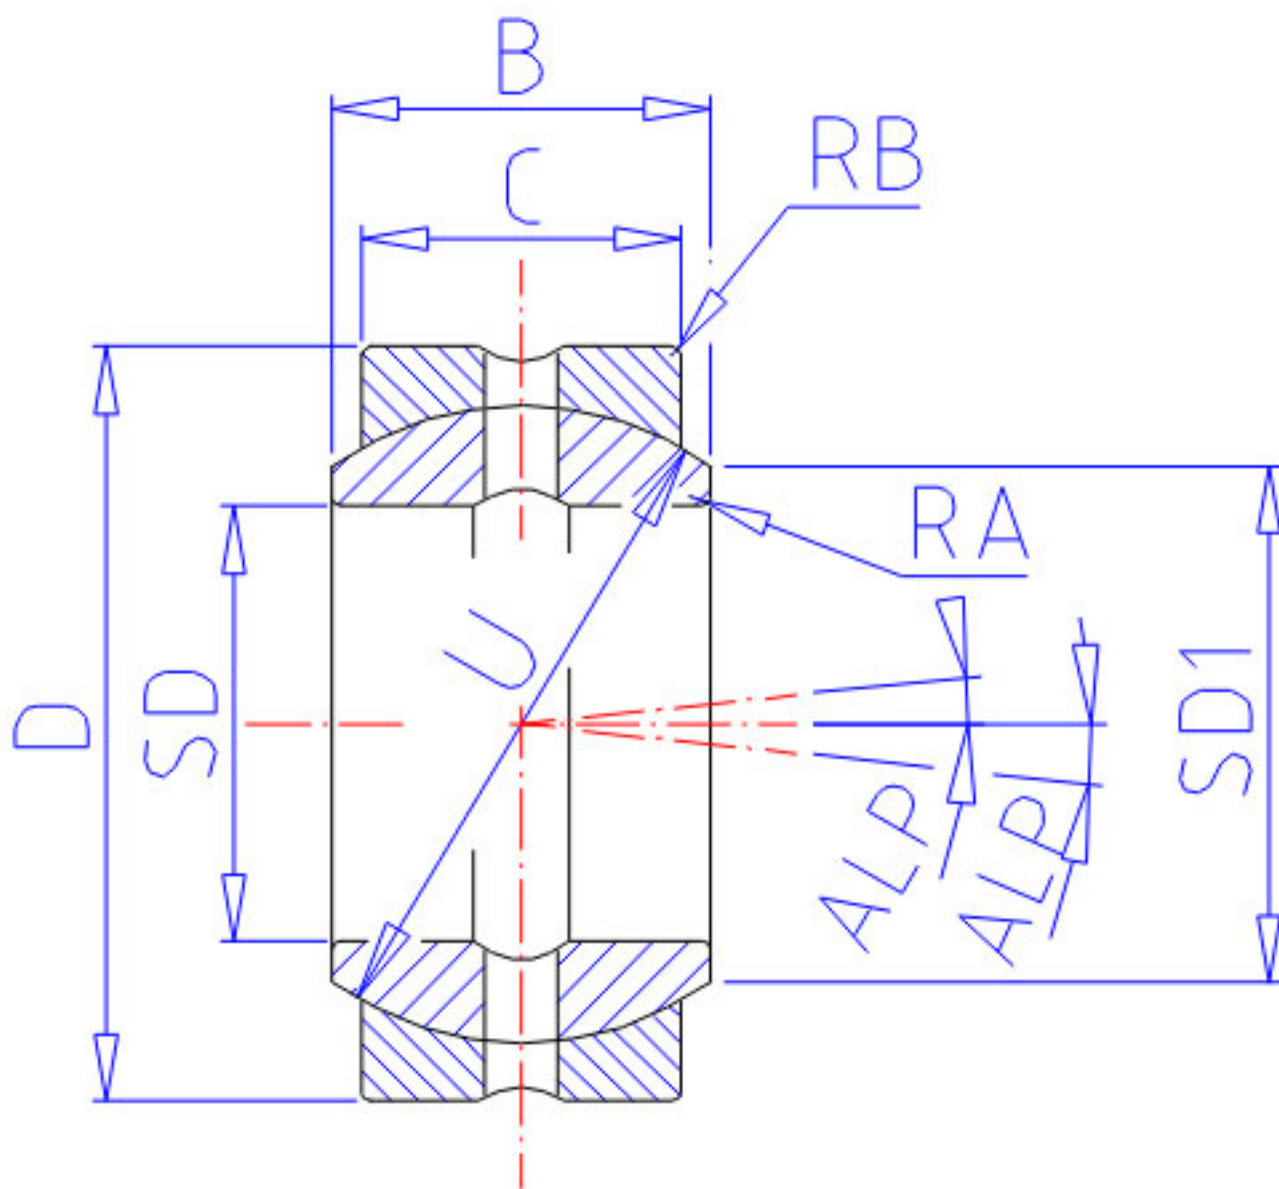

参考资料:<http://www.sozhou.com/p/863ba367.html>