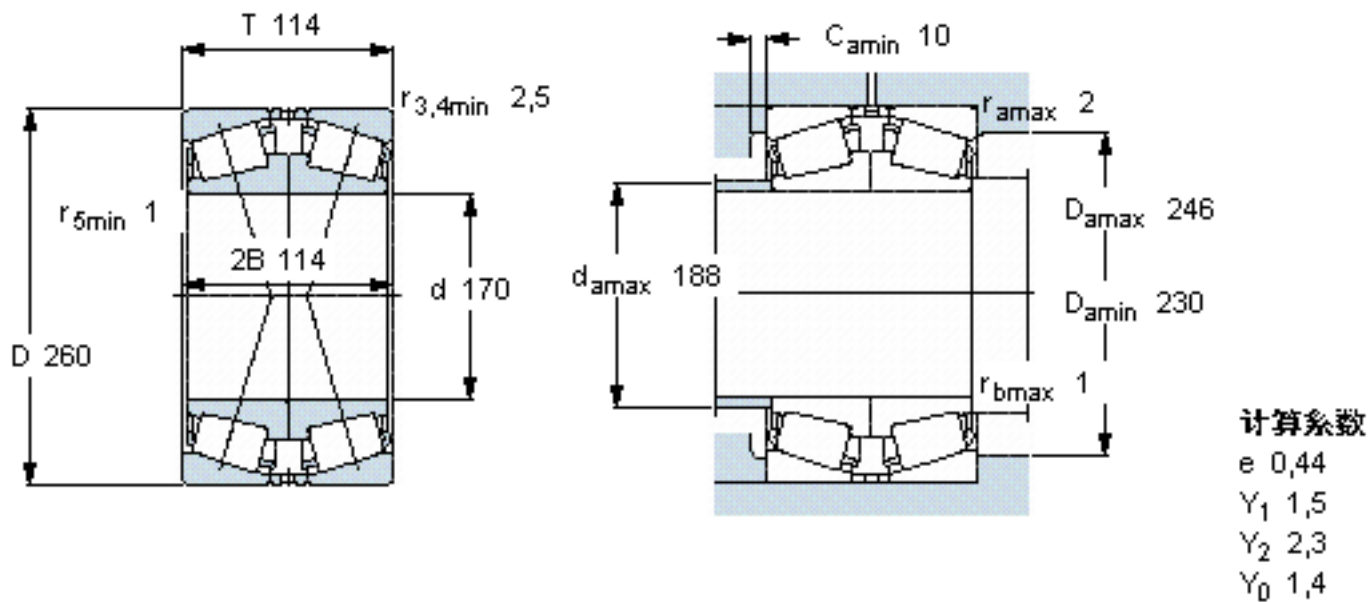

SKF 32034 X/DF参数

主要尺寸	d	170	mm	-
	D	260	mm	-
	T	114	mm	-
基本额定载荷	C	880000	N	动载荷
	C_0	1830000	N	静载荷
疲劳载荷极限	P_u	180000	N	-
额定转速	参考转速	1400	r/min	-
	极限转速	2200	r/min	-
重量	重量	22000	g	-
型号	* SKF 探索者轴承	32034 X/DF	-	-

SKF 32034 X/DF图片

参考资料:<http://www.sozhou.com/p/862c8040.html>

计算系数
 e 0,44
 Y₁ 1,5
 Y₂ 2,3
 Y₀ 1,4