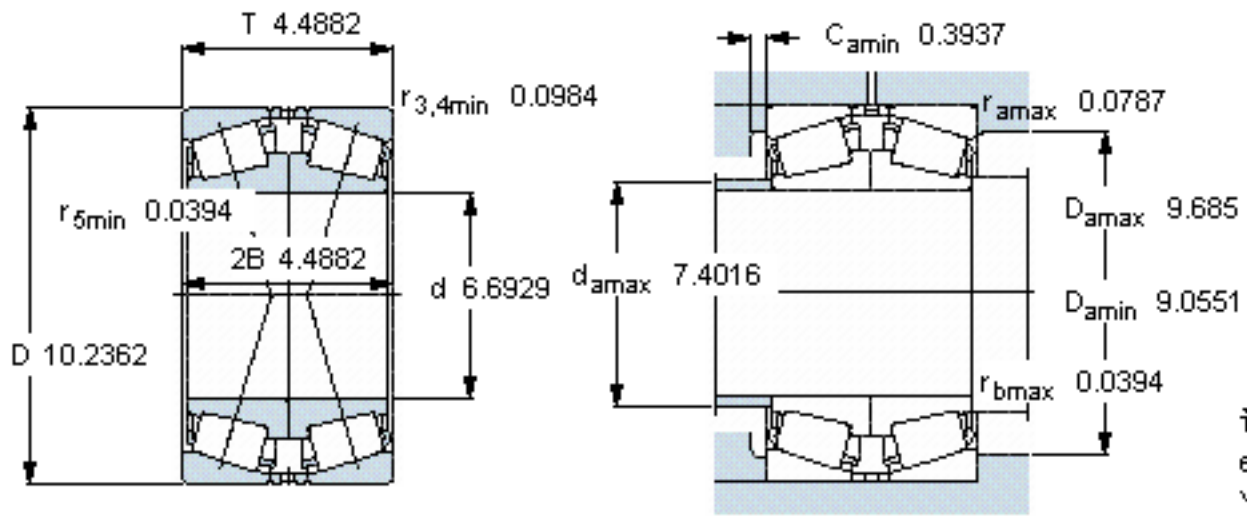

SKF 32034 X/DF参数

主要尺寸	d	170	mm	-
	D	260	mm	-
	T	114	mm	-
基本额定载荷	C	880000	N	动载荷
	C_0	1830000	N	静载荷
疲劳载荷极限	P_u	180000	N	-
额定转速	参考转速	1400	r/min	-
	极限转速	2200	r/min	-
重量	重量	22000	g	-
型号	* SKF 探索者轴承	32034 X/DF	-	-

SKF 32034 X/DF图片

参考资料:<http://www.sozhou.com/p/862c8040.html>

计算系数
 e 0,44
 Y₁ 1,5
 Y₂ 2,3
 Y₀ 1,4