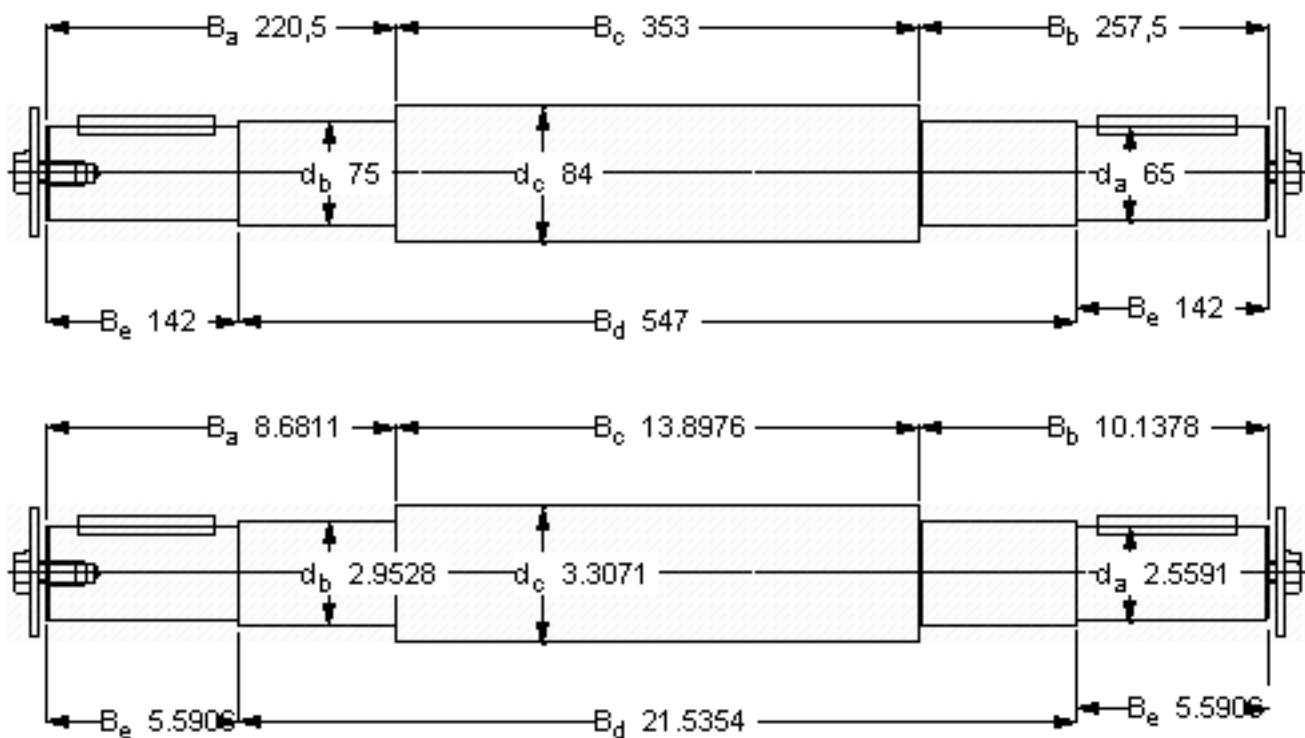

SKF VJ-PDRJ 315参数

主要尺寸	$d_a$	65	mm	-
	$d_b$	75	mm	-
	$B_a$	220.5	mm	-
	$B_b$	257.5	mm	-
	$B_c$	353	mm	-
	$B_d$	547	mm	-
	$B_e$	142	mm	-
关键	关键	18x11x110	-	-
重量	重量	29000	g	-
型号	型号	VJ-PDRJ 315	-	-

SKF VJ-PDRJ 315图片