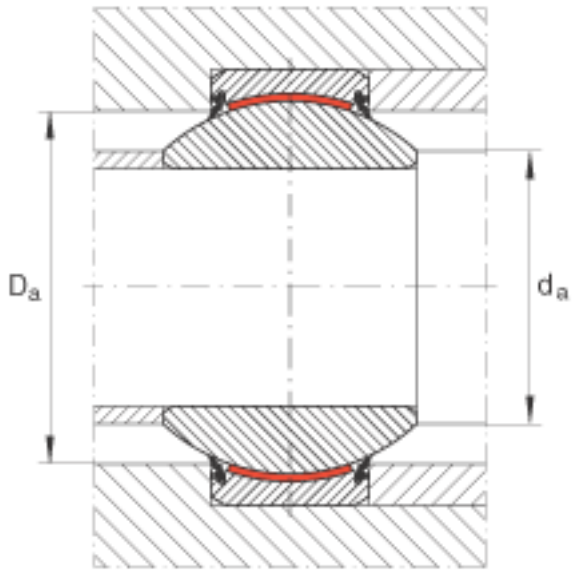

参考资料:<http://www.sozhou.com/p/85507381.html>