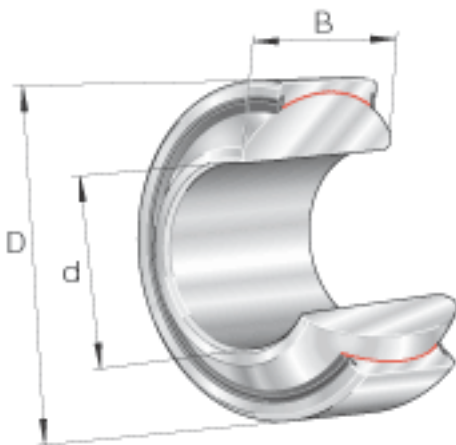

INA GE180-FW-2RS参数

尺寸	d	180	mm	公差: 0 / -0,025
	D	290	mm	公差: 0 / -0,035
	B	155	mm	公差: 0 / -0,3
说明		0 - 0.1	mm	径向内部游隙
尺寸	C	100	mm	公差: 0 / -0,7
	$D_{a \min}$	239	mm	-
	$d_{a \max}$	196.1	mm	-
	d_K	250	mm	-
	$r_{1s \min}$	1.1	mm	倒角尺寸
	$r_{2s \min}$	1.1	mm	倒角尺寸
接触角	α	14		-
重量	m	33600	g	质量
基本额定载荷	C_r	6000000	N	基本额定动载荷, 径向
	C_{0r}	10000000	N	基本额定静载荷, 径向

INA GE180-FW-2RS图片