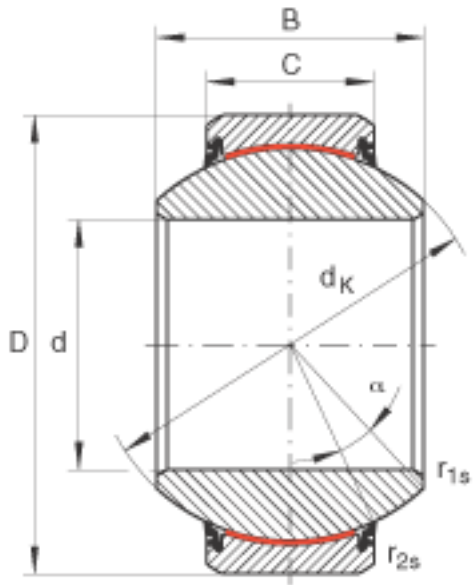

参考资料:<http://www.sozhou.com/p/85507381.html>