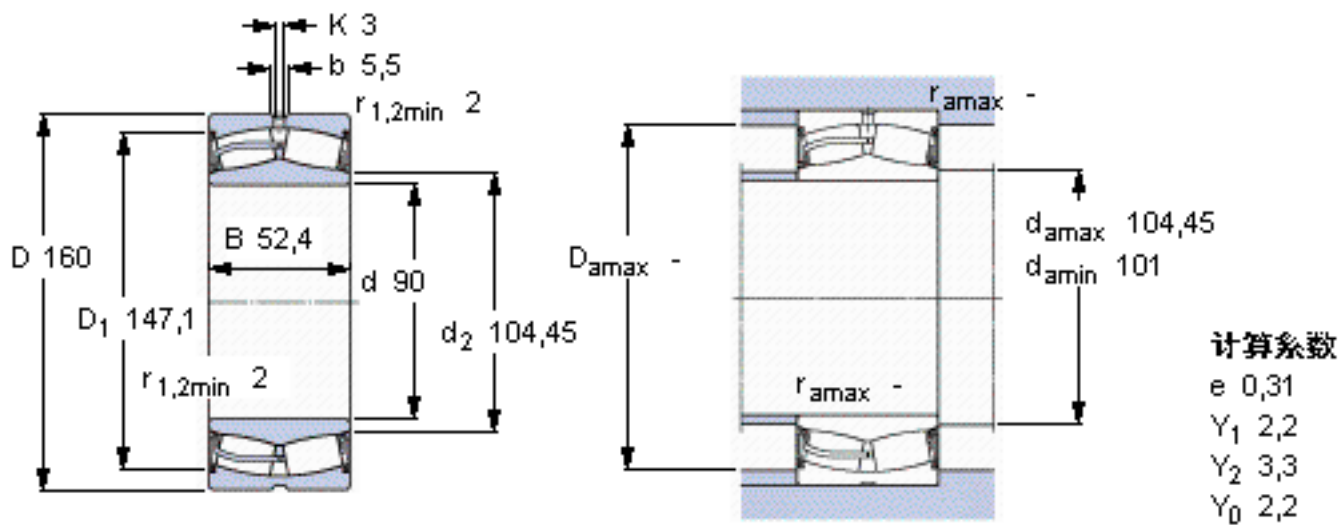

SKF 23218-2CS/VT143 \*参数

主要尺寸	d	90	mm	-
	D	160	mm	-
	B	52.4	mm	-
基本额定载荷	C	355000	N	动载荷
	$C_0$	440000	N	静载荷
疲劳载荷极限	$P_u$	48000	N	-
额定转速	参考转速	-	r/min	-
	极限转速	750	r/min	-
重量	重量	4650	g	-
型号	* SKF 探索者轴承	23218-2CS/VT143 *	-	-

SKF 23218-2CS/VT143 \*图片

参考资料:<http://www.sozhou.com/p/85174b5c.html>