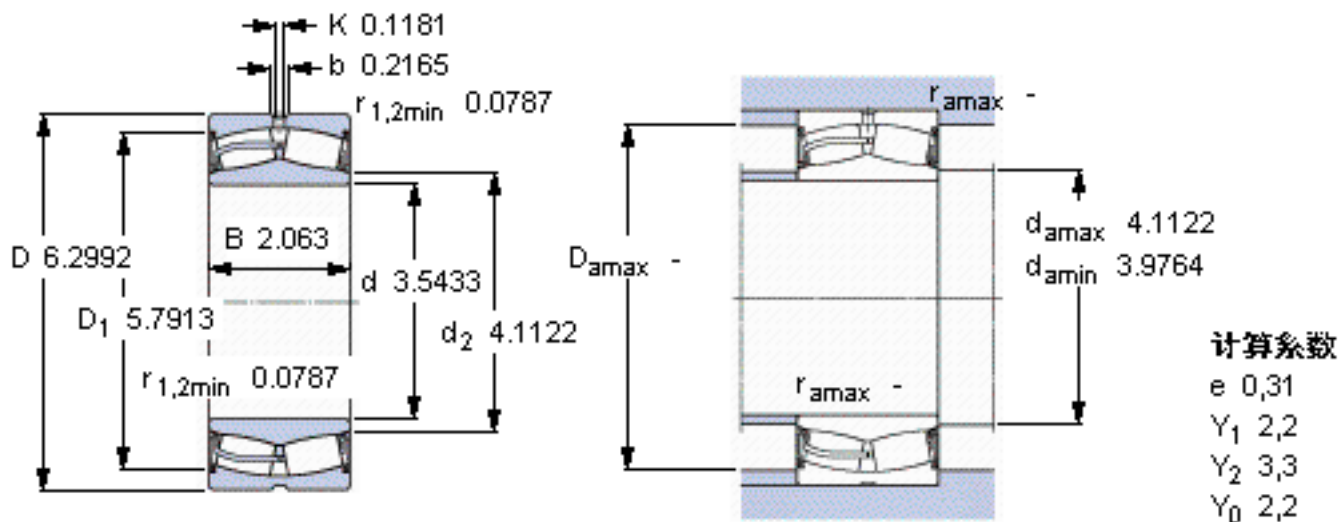

SKF 23218-2CS/VT143 \*参数

主要尺寸	d	90	mm	-
	D	160	mm	-
	B	52.4	mm	-
基本额定载荷	C	355000	N	动载荷
	$C_0$	440000	N	静载荷
疲劳载荷极限	$P_u$	48000	N	-
额定转速	参考转速	-	r/min	-
	极限转速	750	r/min	-
重量	重量	4650	g	-
型号	* SKF 探索者轴承	23218-2CS/VT143 *	-	-

SKF 23218-2CS/VT143 \*图片

参考资料:<http://www.sozhou.com/p/85174b5c.html>