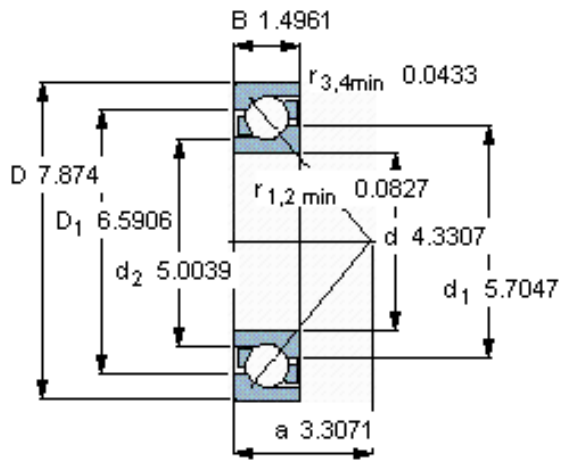

SKF 7222 BEM参数

主要尺寸	d	110	mm	-
	D	200	mm	-
	B	38	mm	-
基本额定载荷	C	153000	N	动载荷
	C_0	143000	N	静载荷
疲劳载荷极限	P_u	4900	N	-
额定转速	参考转速	3600	r/min	-
	极限转速	3800	r/min	-
重量	重量	4950	g	-
型号	* SKF 探索者轴承	7222 BEM	-	-

SKF 7222 BEM图片

参考资料: <http://www.sozhou.com/p/851731d5.html>

计算系数

k_r 0,095

k_a 1,4

e 1,14

X 0,35

Y 0,57

Y_0 0,26