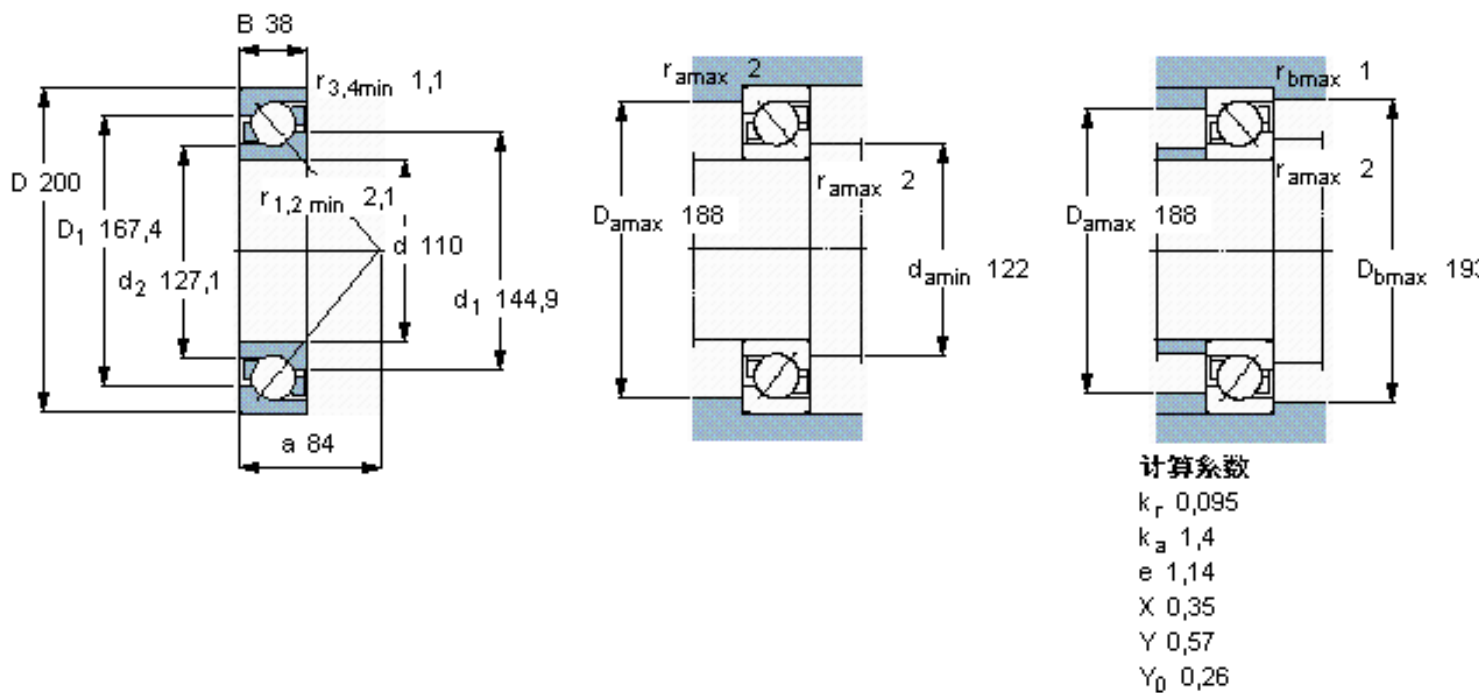

SKF 7222 BEM参数

主要尺寸	d	110	mm	-
	D	200	mm	-
	B	38	mm	-
基本额定载荷	C	153000	N	动载荷
	C_0	143000	N	静载荷
疲劳载荷极限	P_u	4900	N	-
额定转速	参考转速	3600	r/min	-
	极限转速	3800	r/min	-
重量	重量	4950	g	-
型号	* SKF 探索者轴承	7222 BEM	-	-

SKF 7222 BEM图片

参考资料: <http://www.sozhou.com/p/851731d5.html>

计算系数

k_r 0,095

k_a 1,4

e 1,14

X 0,35

Y 0,57

Y_0 0,26