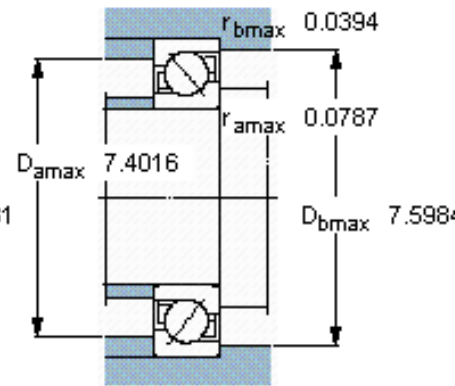

SKF 7222 BEM参数

主要尺寸	d	110	mm	-
	D	200	mm	-
	B	38	mm	-
基本额定载荷	C	153000	N	动载荷
	C_0	143000	N	静载荷
疲劳载荷极限	P_u	4900	N	-
额定转速	参考转速	3600	r/min	-
	极限转速	3800	r/min	-
重量	重量	4950	g	-
型号	* SKF 探索者轴承	7222 BEM	-	-

SKF 7222 BEM图片

参考资料: <http://www.sozhou.com/p/851731d5.html>

计算系数

k_r 0,095

k_a 1,4

e 1,14

X 0,35

Y 0,57

Y_0 0,26