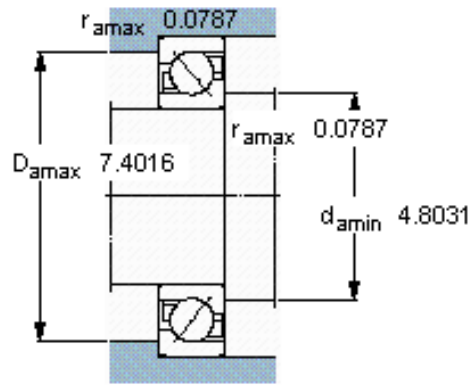

计算系数

k_r 0,095

k_a 1,4

e 1,14

X 0,35

Y 0,57

Y_0 0,26