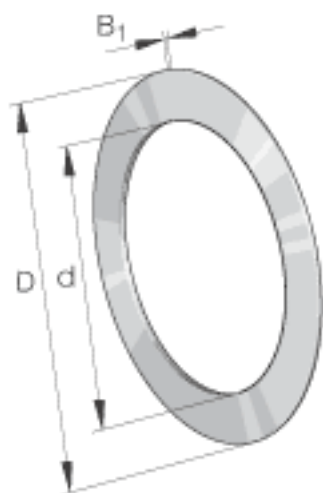

INA TWB2233参数

尺寸	d	34.925	mm	-
	D	52.388	mm	-
	B ₁	1.6	mm	-
重量	m	15	g	质量

INA TWB2233图片

参考资料:<http://www.sozhou.com/p/85158665.html>