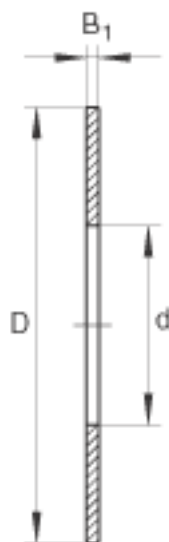

INA TWB2233参数

尺寸	d	34.925	mm	-
	D	52.388	mm	-
	B ₁	1.6	mm	-
重量	m	15	g	质量

INA TWB2233图片

参考资料:<http://www.sozhou.com/p/85158665.html>