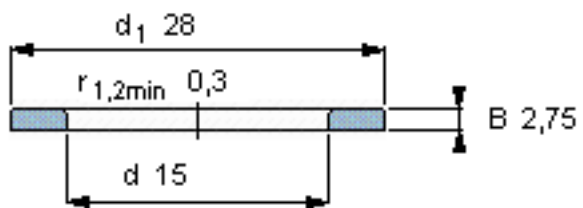

SKF WS 81102参数

尺寸	d	15	mm	-
	D	-	mm	-
	B	2.75	mm	-
	d ₁	28	mm	-
	D ₁	-	mm	-
	r ₁ 、r _{1.2}	0.3	mm	-
重量	重量	9	g	-
型号	型号	WS 81102	-	-

SKF WS 81102图片

轴垫圈

轴垫圈

参考资料:<http://www.sozhou.com/p/850939f4.html>