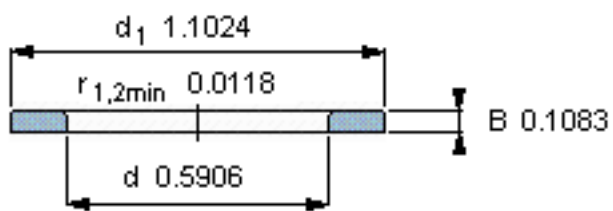

SKF WS 81102参数

尺寸	d	15	mm	-
	D	-	mm	-
	B	2.75	mm	-
	d ₁	28	mm	-
	D ₁	-	mm	-
	r ₁ 、r _{1.2}	0.3	mm	-
重量	重量	9	g	-
型号	型号	WS 81102	-	-

SKF WS 81102图片

轴垫圈

轴垫圈

参考资料:<http://www.sozhou.com/p/850939f4.html>