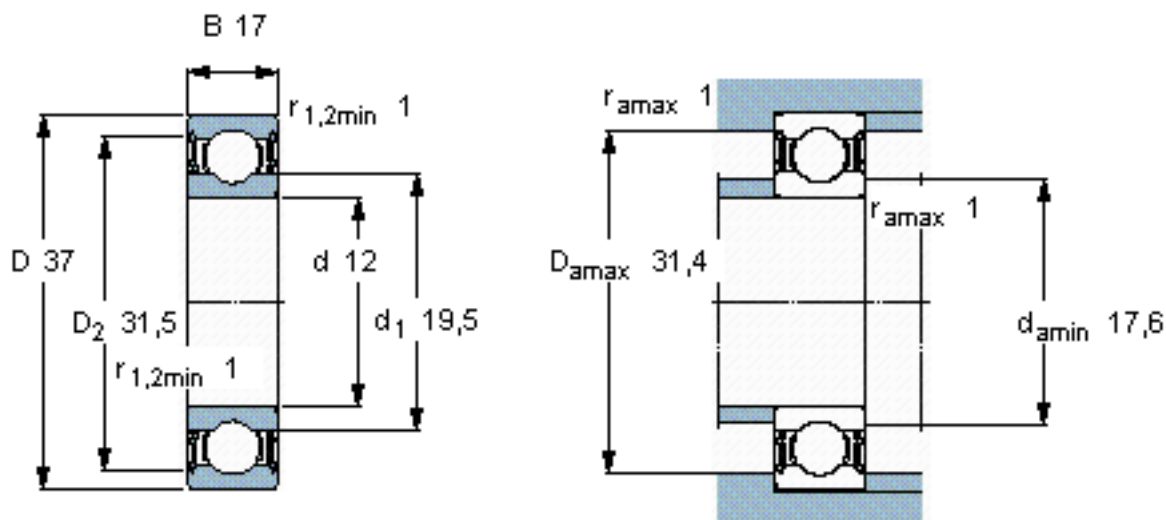

SKF 62301-2RS1/W64参数

主要尺寸	d	12	mm	-
	D	37	mm	-
	B	17	mm	-
基本额定载荷	C	9750	N	动载荷
	$C_0$	4150	N	静载荷
疲劳载荷极限	$P_u$	176	N	-
极限转速	极限转速	9800	r/min	-
重量	重量	70	g	-
型号	* SKF 探索者轴承	62301-2RS1/W64	-	-

SKF 62301-2RS1/W64图片