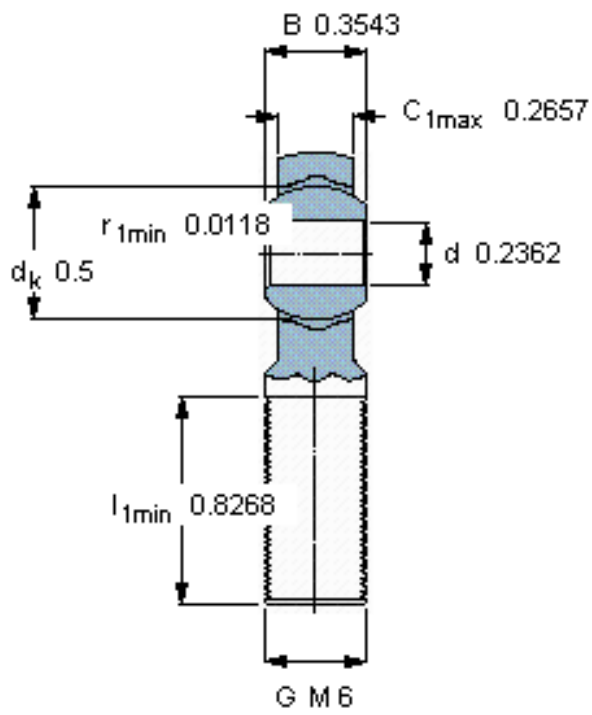

SKF SALKB 6 F参数

主要尺寸	d	6	mm	-
	最大	21	mm	-
	B	9	mm	-
	6g	M 6	mm	-
	最大	6.75	mm	-
	h	36	mm	-
倾斜角	倾斜角	13	度	-
基本额定载荷	C	4250	N	动载荷
	C_0	6800	N	静载荷
重量	重量	21	g	-
型号	带右或左螺纹的杆端关节轴承	SALKB 6 F	-	-

SKF SALKB 6 F图片

特定负荷系数
K 50
材料常数
KM 530

参考资料:<http://www.sozhou.com/p/84c43ed1.html>

特定負荷係数
 K 50
 材料定数
 K_M 530