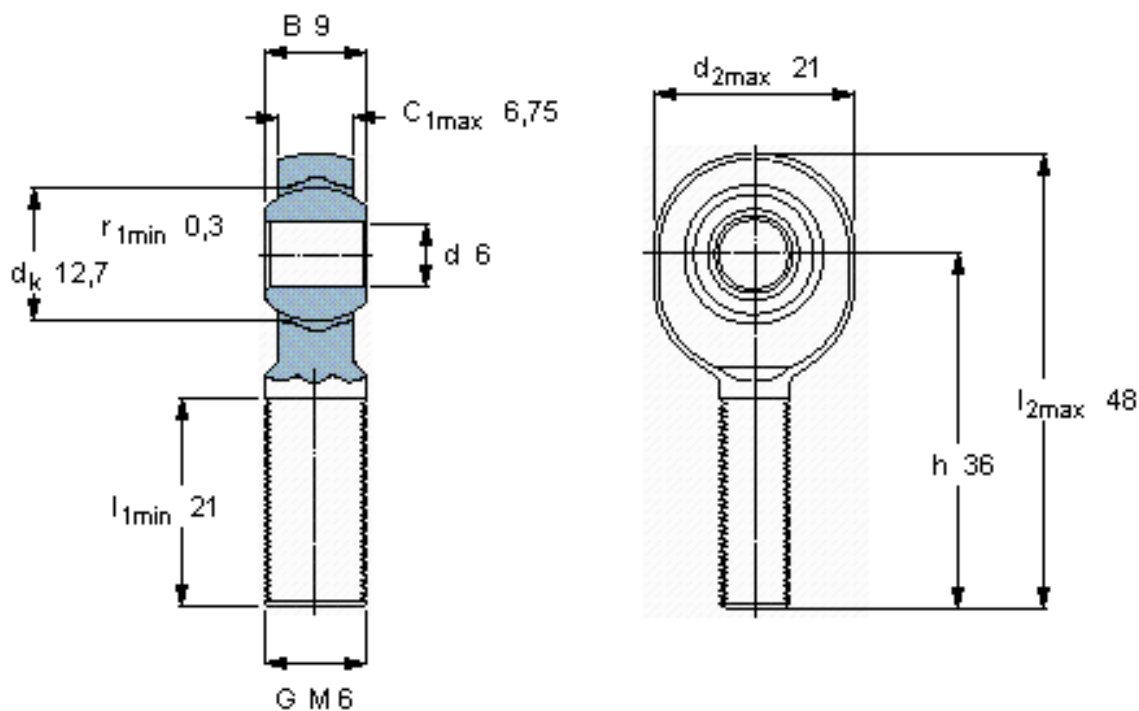

SKF SALKB 6 F参数

主要尺寸	d	6	mm	-
	最大	21	mm	-
	B	9	mm	-
	6g	M 6	mm	-
	最大	6.75	mm	-
	h	36	mm	-
倾斜角	倾斜角	13	度	-
基本额定载荷	C	4250	N	动载荷
	C_0	6800	N	静载荷
重量	重量	21	g	-
型号	带右或左螺纹的杆端关节轴承	SALKB 6 F	-	-

SKF SALKB 6 F图片

特定负荷系数
K 50
材料常数
KM 530