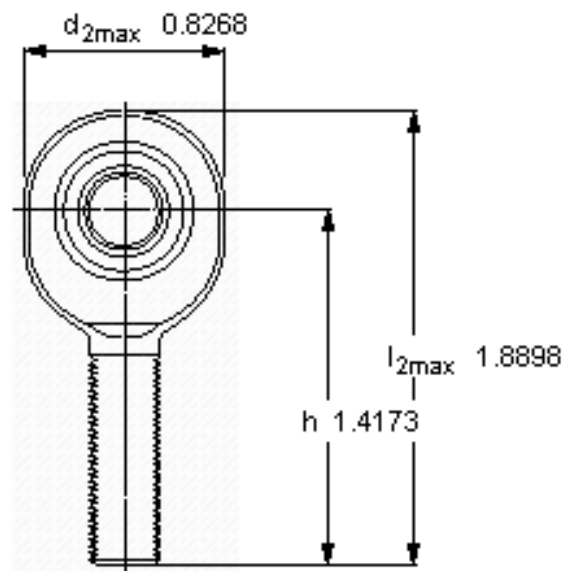

特定負荷係数
 K 50
材料定数
 K_M 530