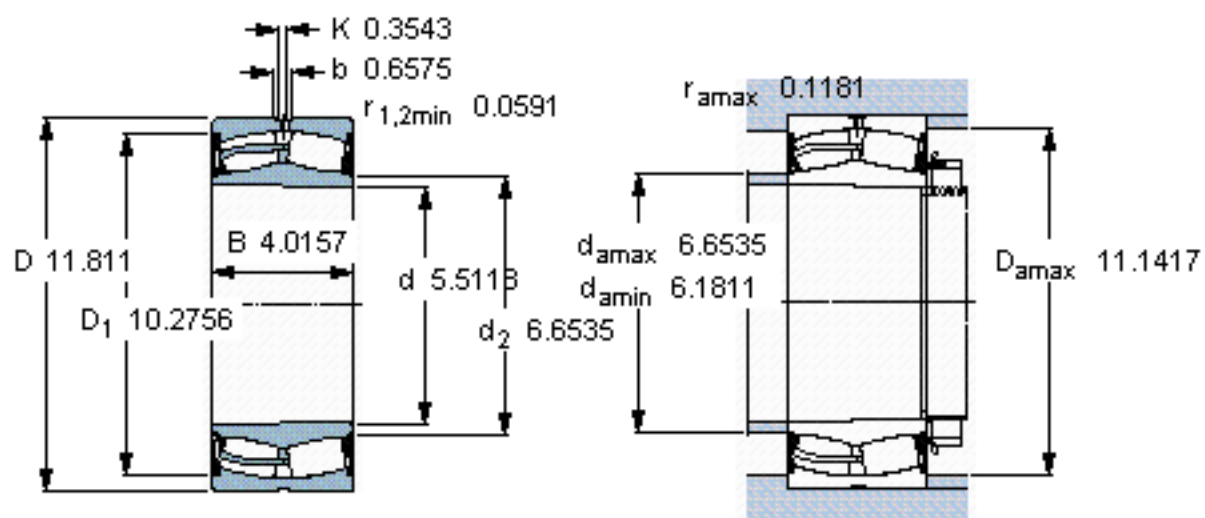

SKF 22328-2CS5K/VT143 \*参数

主要尺寸	d	140	mm	-
	D	300	mm	-
	B	102	mm	-
基本额定载荷	C	1290000	N	动载荷
	$C_0$	1560000	N	静载荷
疲劳载荷极限	$P_u$	132000	N	-
额定转速	参考转速	-	r/min	-
	极限转速	430	r/min	-
重量	重量	35500	g	-
型号	* SKF 探索者轴承	22328-2CS5K/VT143 *	-	-

SKF 22328-2CS5K/VT143 \*图片

圆锥孔，圆锥  
1: 12

测量锁定螺母的紧固角度 [°]  
215

参考资料: <http://www.sozhou.com/p/84b16860.html>

圆锥孔，圆锥  
 1: 12

测量锁定螺母的紧固角度 [°]  
 215