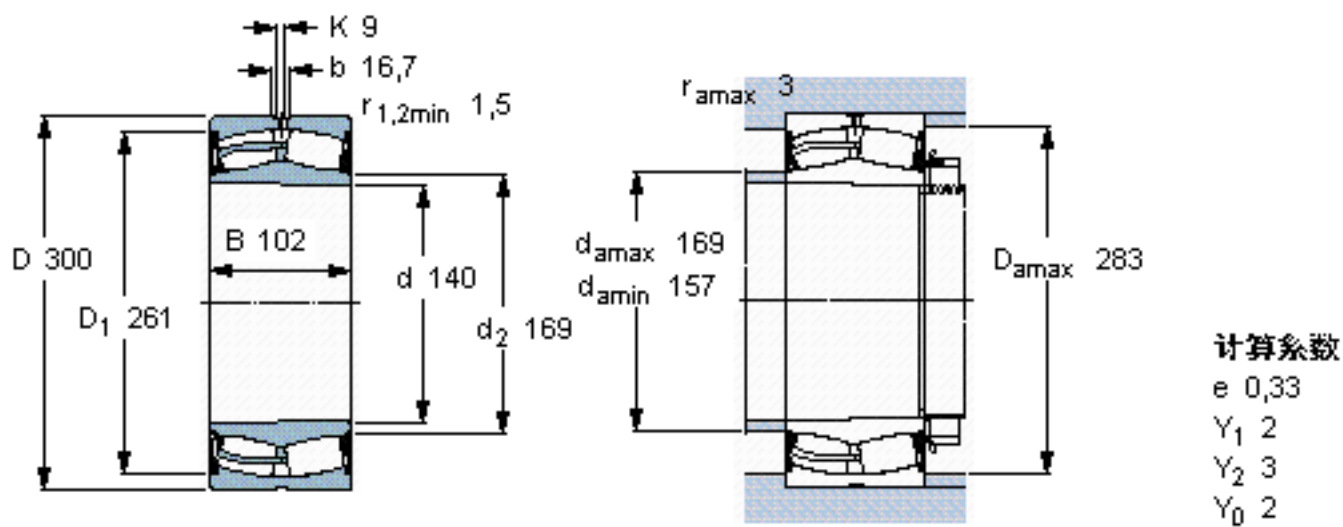

SKF 22328-2CS5K/VT143 \*参数

主要尺寸	d	140	mm	-
	D	300	mm	-
	B	102	mm	-
基本额定载荷	C	1290000	N	动载荷
	$C_0$	1560000	N	静载荷
疲劳载荷极限	$P_u$	132000	N	-
额定转速	参考转速	-	r/min	-
	极限转速	430	r/min	-
重量	重量	35500	g	-
型号	* SKF 探索者轴承	22328-2CS5K/VT143 *	-	-

SKF 22328-2CS5K/VT143 \*图片

圆锥孔，圆锥  
1: 12

测量锁定螺母的紧固角度 [°]  
215

参考资料: <http://www.sozhou.com/p/84b16860.html>

圆锥孔，圆锥  
 1: 12

测量锁定螺母的紧固角度 [°]  
 215