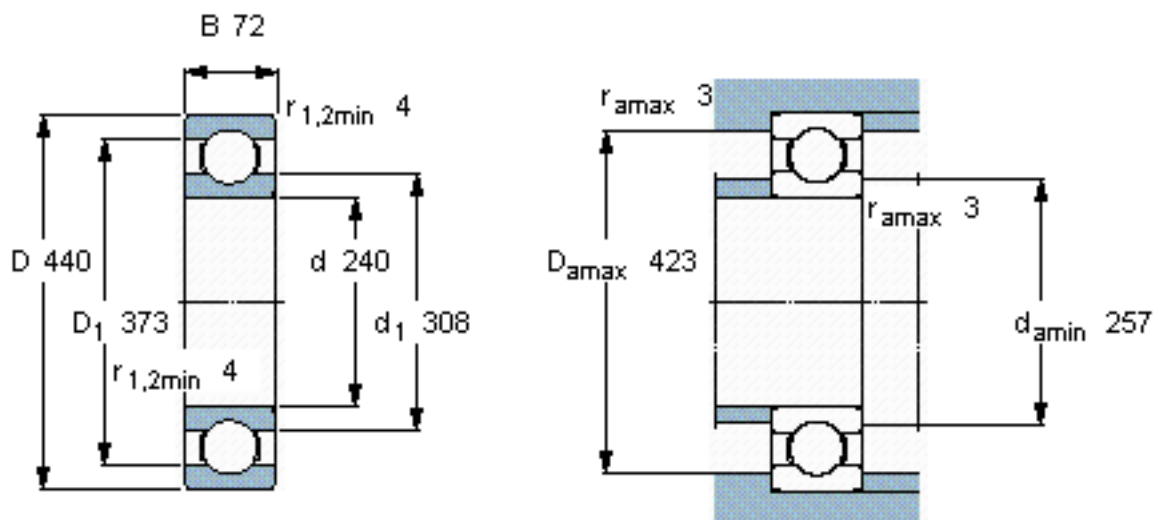

SKF 6248 M/W64参数

主要尺寸	d	240	mm	-
	D	440	mm	-
	B	72	mm	-
基本额定载荷	C	358000	N	动载荷
	C_0	465000	N	静载荷
疲劳载荷极限	P_u	10800	N	-
极限转速	极限转速	120	r/min	-
重量	重量	51000	g	-
型号	* SKF 探索者轴承	6248 M/W64	-	-

SKF 6248 M/W64图片

计算系数