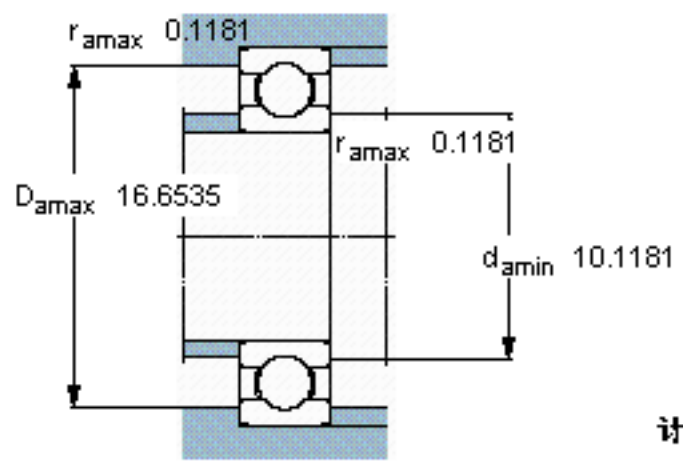

计算系数
 k_r 0,025
 f_0 15