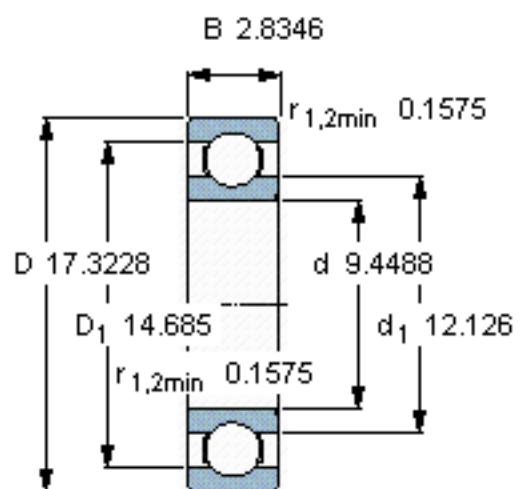

计算系数
 k_r 0,025
 f_0 15