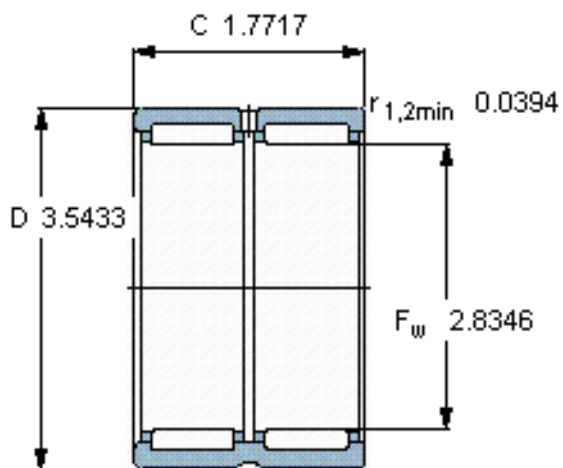

适宜的附件
G密封件
SD密封件：
CR密封件