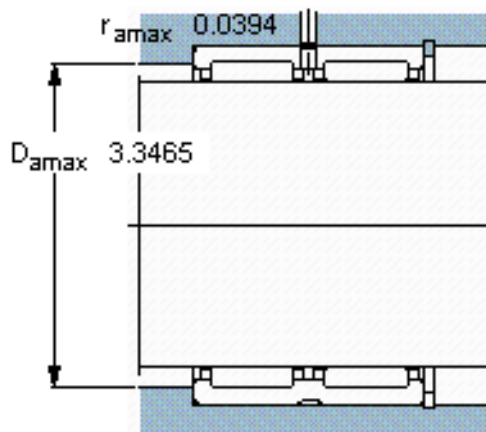

SKF RNA 6913参数

主要尺寸	F_w	72	mm	-
	D	90	mm	-
	C	45	mm	-
基本额定载荷	C	95200	N	动载荷
	C_0	212000	N	静载荷
疲劳载荷极限	P_u	27000	N	-
额定转速	参考转速	5600	r/min	-
	极限转速	6300	r/min	-
重量	重量	580	g	-
型号	型号	RNA 6913	-	-

SKF RNA 6913图片

适宜的附件
G密封件
SD密封件：
CR密封件

适宜的附件
G密封件
SD密封件：
CR密封件

参考资料:<http://www.sozhou.com/p/8402e1a0.html>