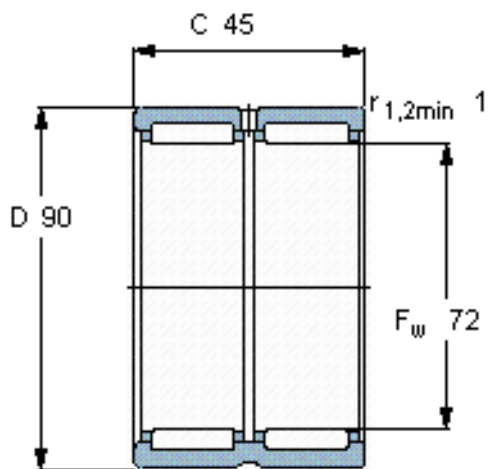

SKF RNA 6913参数

主要尺寸	F_w	72	mm	-
	D	90	mm	-
	C	45	mm	-
基本额定载荷	C	95200	N	动载荷
	C_0	212000	N	静载荷
疲劳载荷极限	P_u	27000	N	-
额定转速	参考转速	5600	r/min	-
	极限转速	6300	r/min	-
重量	重量	580	g	-
型号	型号	RNA 6913	-	-

SKF RNA 6913图片

适宜的附件
G密封件
SD密封件：
CR密封件

适宜的附件
G密封件
SD密封件：
CR密封件

参考资料:<http://www.sozhou.com/p/8402e1a0.html>