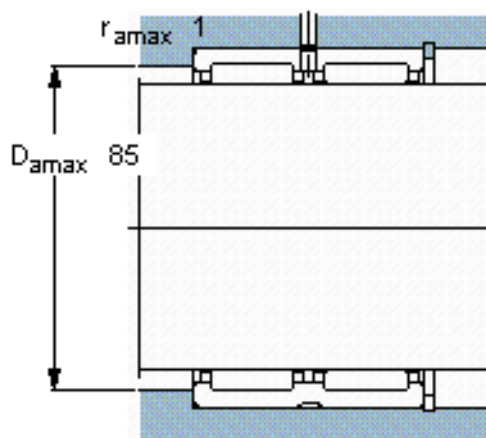

SKF RNA 6913参数

主要尺寸	F_w	72	mm	-
	D	90	mm	-
	C	45	mm	-
基本额定载荷	C	95200	N	动载荷
	C_0	212000	N	静载荷
疲劳载荷极限	P_u	27000	N	-
额定转速	参考转速	5600	r/min	-
	极限转速	6300	r/min	-
重量	重量	580	g	-
型号	型号	RNA 6913	-	-

SKF RNA 6913图片

适宜的附件
G密封件
SD密封件：
CR密封件

适宜的附件
G密封件
SD密封件：
CR密封件

参考资料:<http://www.sozhou.com/p/8402e1a0.html>