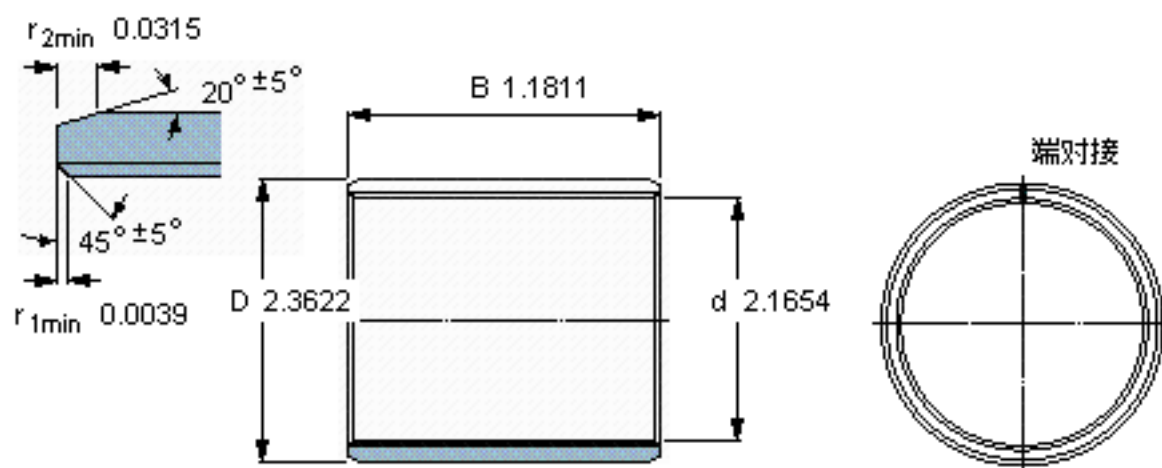

SKF PCM 556030 E参数

主要尺寸	d	55	mm	-
	D	60	mm	-
	B	30	mm	-
基本额定载荷	C	129000	N	动载荷
	C_0	400000	N	静载荷
重量	重量	100	g	-
型号	型号	PCM 556030 E	-	-

SKF PCM 556030 E图片

特定负荷系数
 材料常数

K 80
 K_M 480

参考资料:<http://www.sozhou.com/p/83f01616.html>