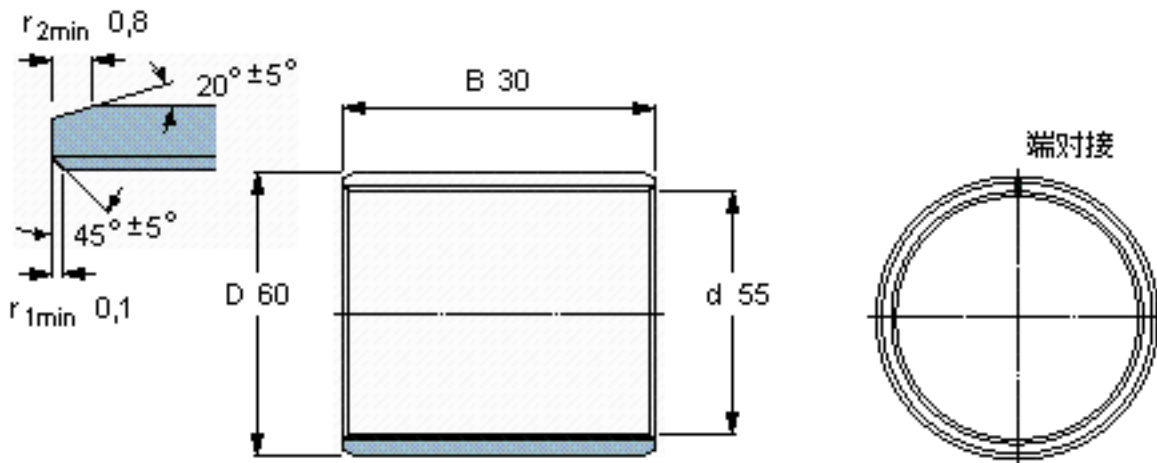

SKF PCM 556030 E参数

主要尺寸	d	55	mm	-
	D	60	mm	-
	B	30	mm	-
基本额定载荷	C	129000	N	动载荷
	C_0	400000	N	静载荷
重量	重量	100	g	-
型号	型号	PCM 556030 E	-	-

SKF PCM 556030 E图片

特定负荷系数
 材料常数

K 80
 K_M 480

参考资料:<http://www.sozhou.com/p/83f01616.html>