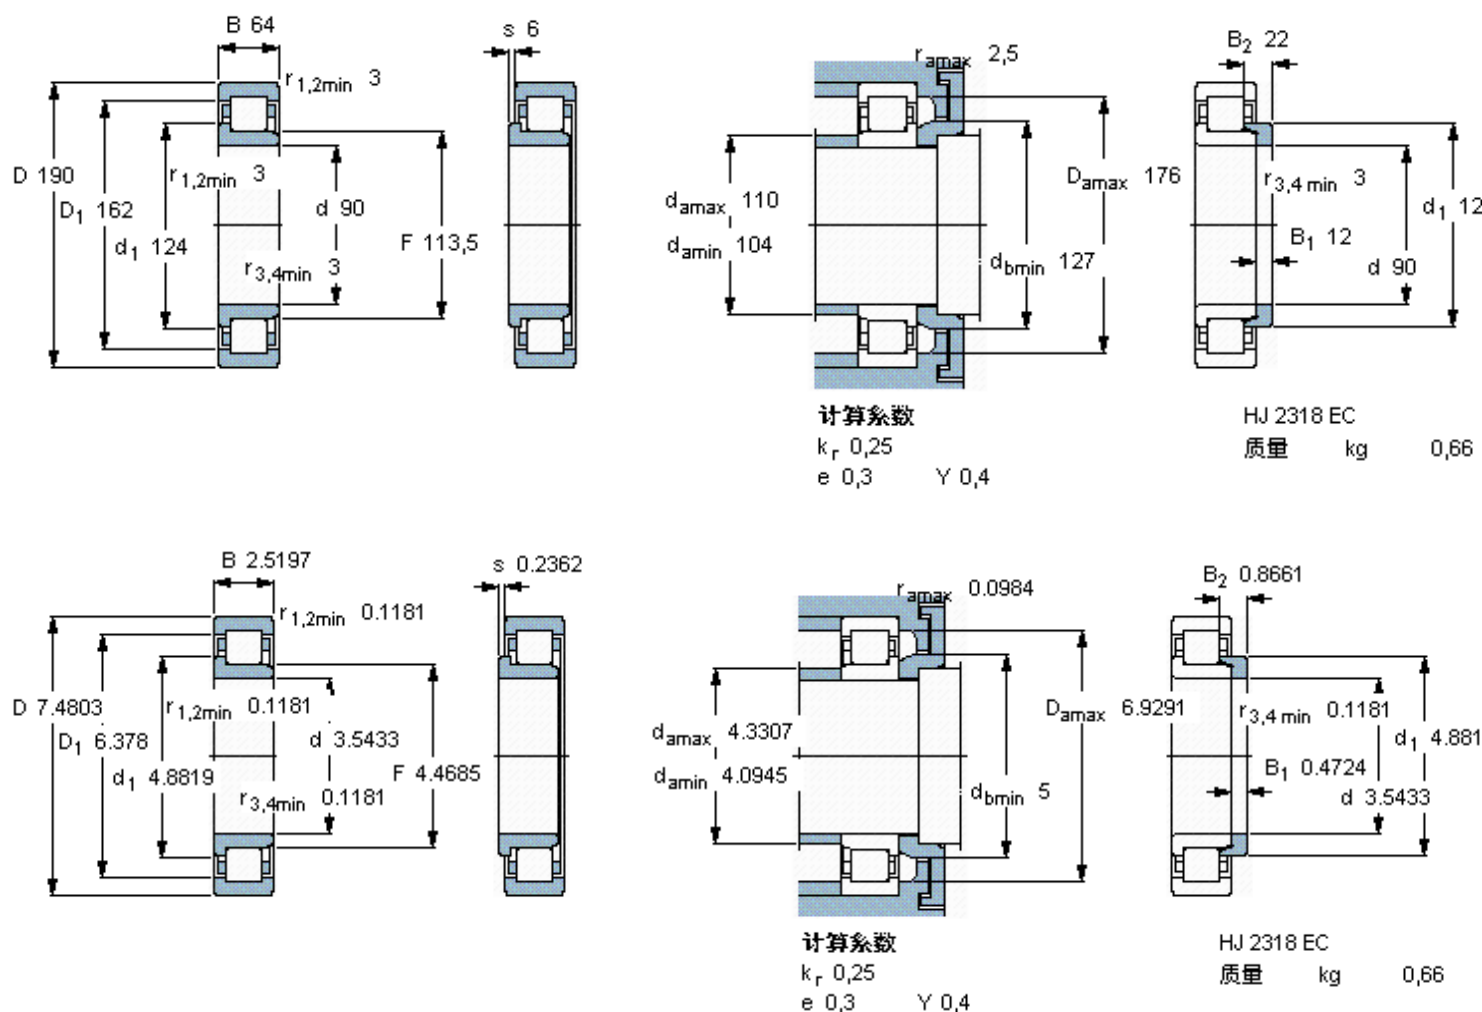

SKF NJ 2318 ECJ *参数

主要尺寸	d	90	mm	-
	D	190	mm	-
	B	64	mm	-
基本额定载荷	C	500000	N	动载荷
	C_0	540000	N	静载荷
疲劳载荷极限	P_u	65500	N	-
额定转速	参考转速	3800	r/min	-
	极限转速	4500	r/min	-
重量	重量	8150	g	-
型号	* SKF 探索者轴承	NJ 2318 ECJ *	-	-
角圈	型号	HJ 2318 EC	-	-

SKF NJ 2318 ECJ *图片

参考资料:<http://www.sozhou.com/p/83d928ec.html>