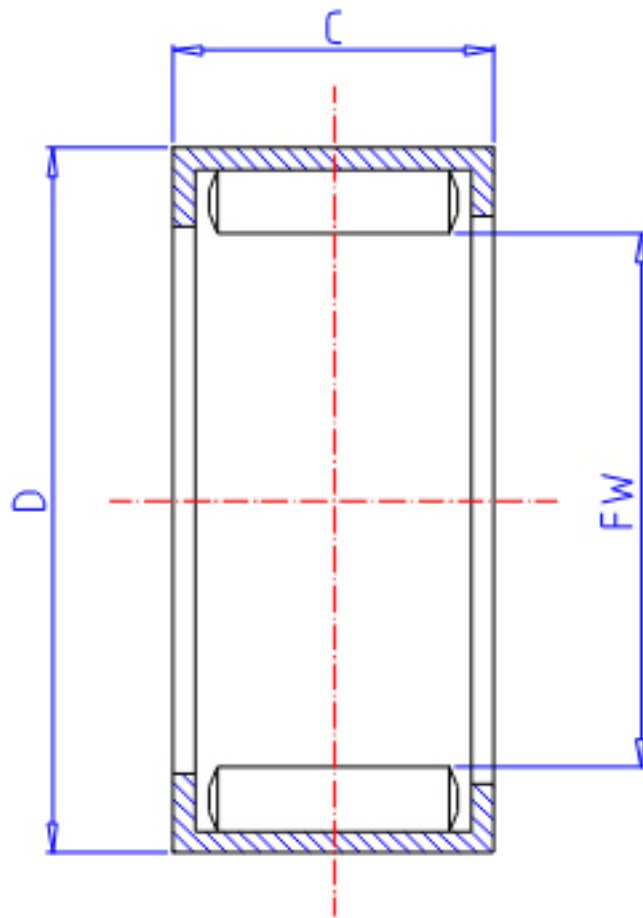

IKO YB 105参数

轴径	STDRT	15.875	mm	轴径
型号	ORDER	YB 105		型号
重量	MASS	6.7	g	重量
主要尺寸	FW	15.875	mm	内径
	D	20.638	mm	外径
	C	7.92	mm	宽度
基本额定载荷	CR	7580	N	动载荷
	COR	12200	N	静载荷

IKO YB 105图片

参考资料:<http://www.sozhou.com/p/8395f63f.html>