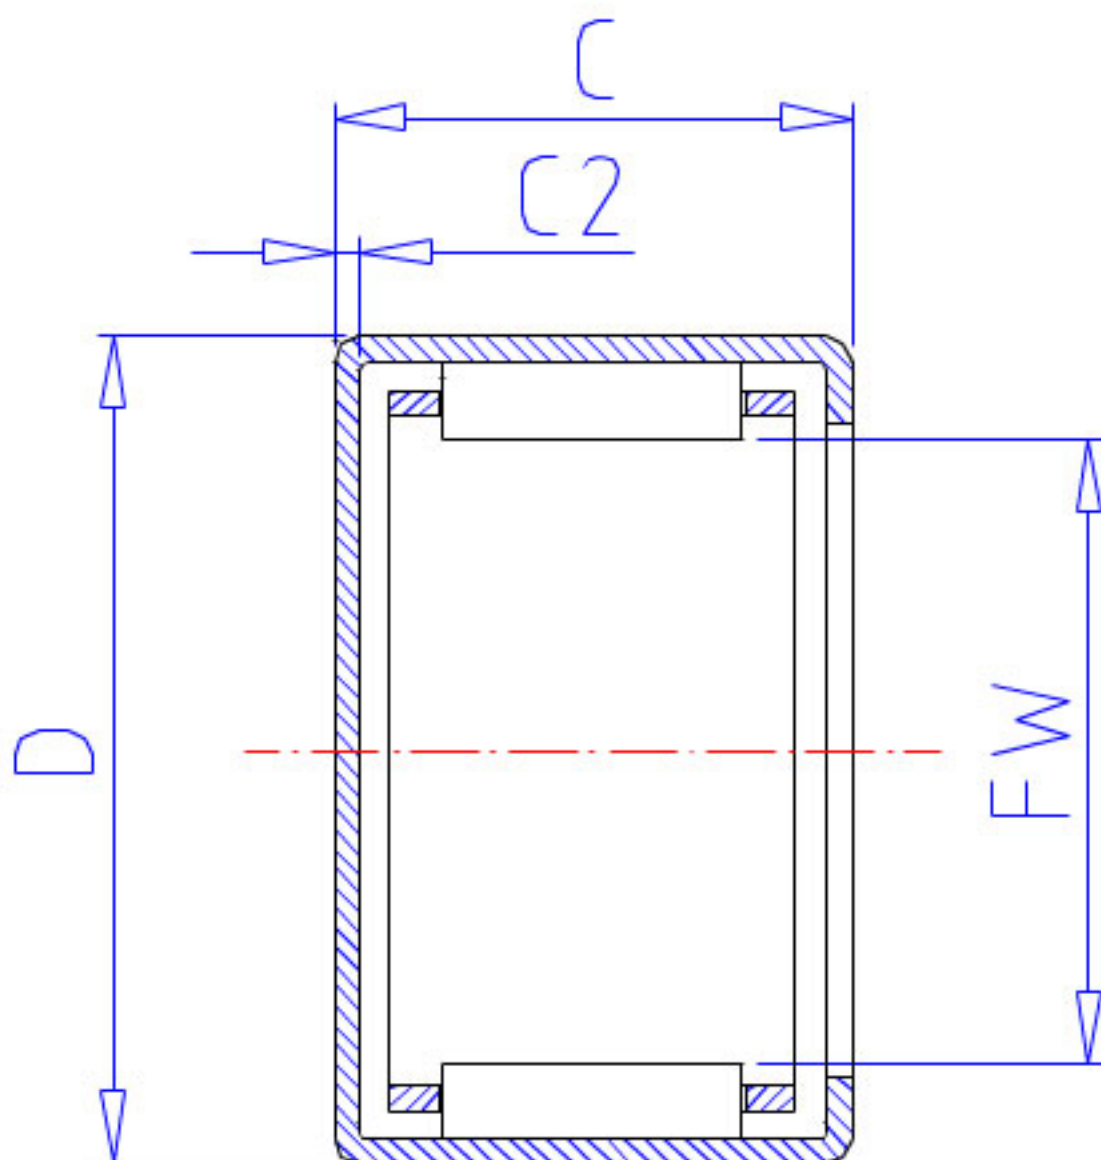

参考资料:<http://www.sozhou.com/p/837e9fd8.html>