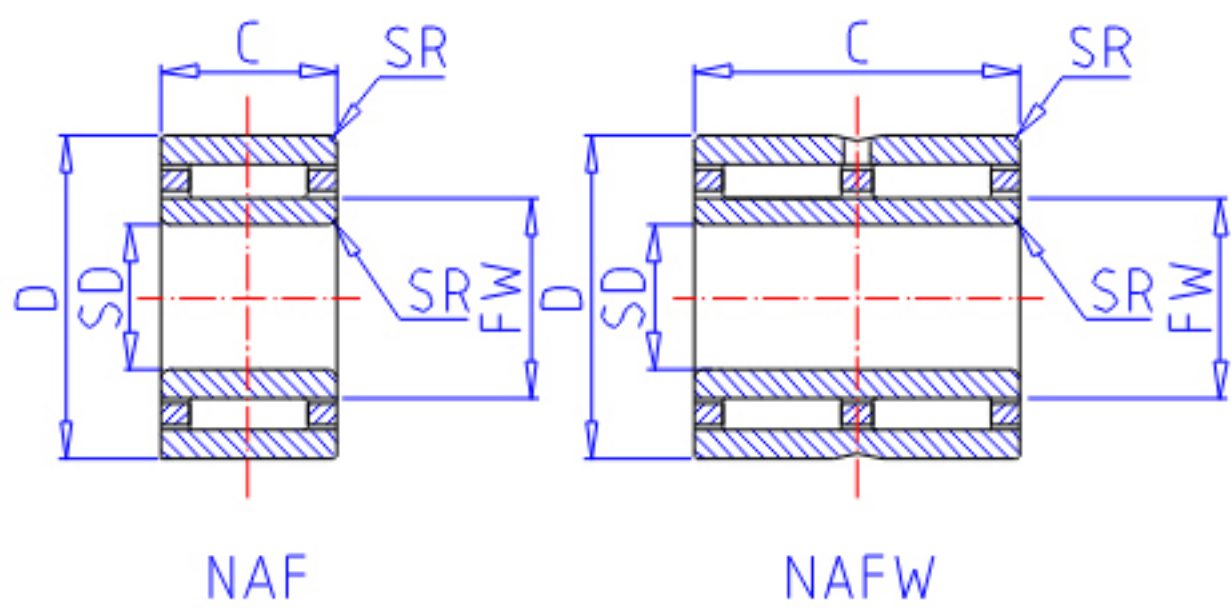

IKO NAF 405517参数

轴径	STDRT	40	mm	轴径
型号	ORDER	NAF 405517		型号
重量	MASS	128.0	g	重量
主要尺寸	SD	40	mm	内径
	FW	45	mm	内径
	D	55	mm	外径
	C	17	mm	宽度
	SR	0.3	mm	(最小)
安装尺寸	SDB	48.5	mm	-
	DA	53	mm	(最大)
	SDAMIN	42	mm	(最小)
	SDAMAX	44.0	mm	(最大)
	DB	45.8	mm	-
基本额定载荷	CR	23300	N	动载荷
	COR	47100	N	静载荷
搭配内圈	IR	LRT 404517		搭配内圈

IKO NAF 405517图片