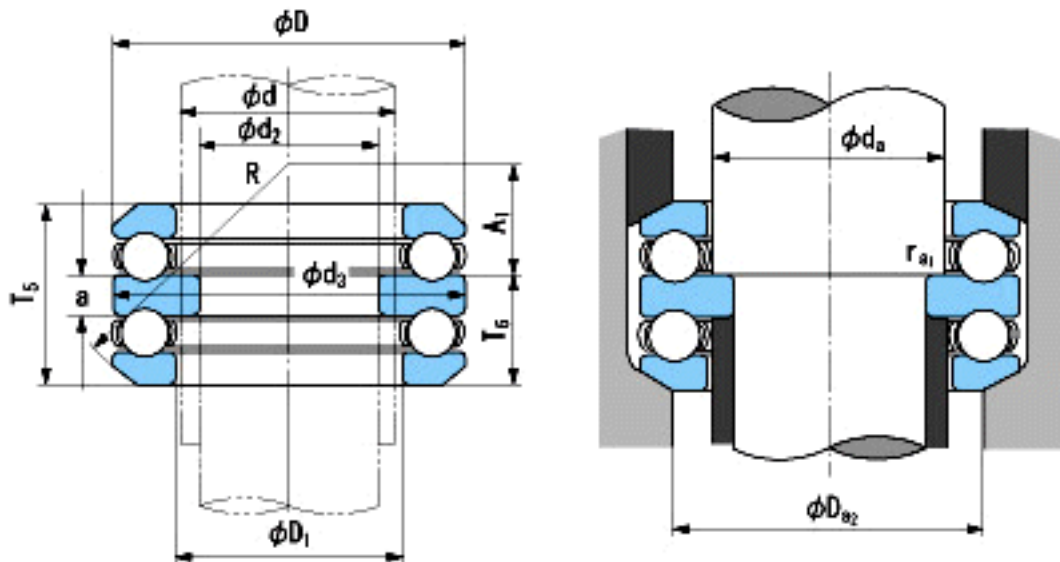

NACHI 54207参数

外形尺寸	d	35	mm	内径	
	d2	30	mm	内径	
	D	62	mm	外径	
	T5	37.8	mm	宽度	
	尺寸	T6	22.9	mm	宽度
		d3(max)	62	mm	(最大)
		D1(min)	37	mm	(最小)
		a	8	mm	-
		A1	21	mm	-
		R	50	mm	-
安装尺寸	da(min)	35	mm	(最小)	
	Da2(max)	48	mm	(最大)	
	ra1(max)	0.3	mm	(最大)	
重量	Mass	431	g	重量	
基本额定载荷	Ca	39000	N	动载荷	
	Coa	78000	N	静载荷	
极限速度	Grease	2900	r/min	脂润滑	
	Oil	4400	r/min	油润滑	

NACHI 54207图片