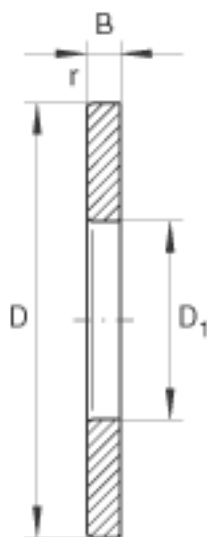

INA GS89310参数

尺寸	D_1	52	mm	-
	D	95	mm	-
	B	9.5	mm	-
	r_{min}	1.1	mm	-
重量	m	356	g	质量

INA GS89310图片

参考资料:<http://www.sozhou.com/p/831859e5.html>