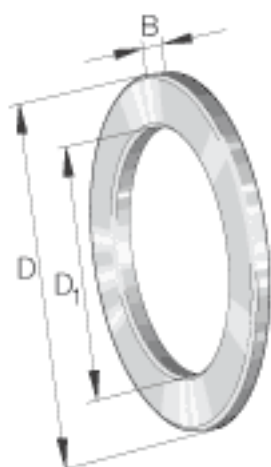

INA GS89310参数

尺寸	D_1	52	mm	-
	D	95	mm	-
	B	9.5	mm	-
	r_{min}	1.1	mm	-
重量	m	356	g	质量

INA GS89310图片

参考资料:<http://www.sozhou.com/p/831859e5.html>