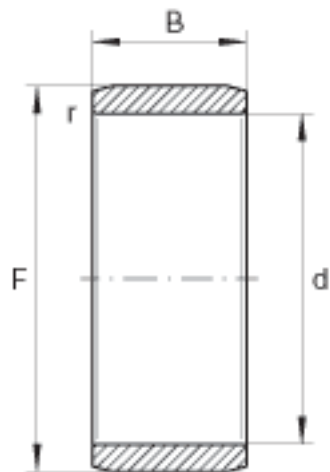

INA IR25X30X30参数

尺寸	d	25	mm	-
	F	30	mm	滚道公差 F (m) : 0 / -12
	B	30	mm	-
	r _{min}	0.3	mm	-
重量	m	53	g	质量

INA IR25X30X30图片

参考资料:<http://www.sozhou.com/p/82fee8aa.html>