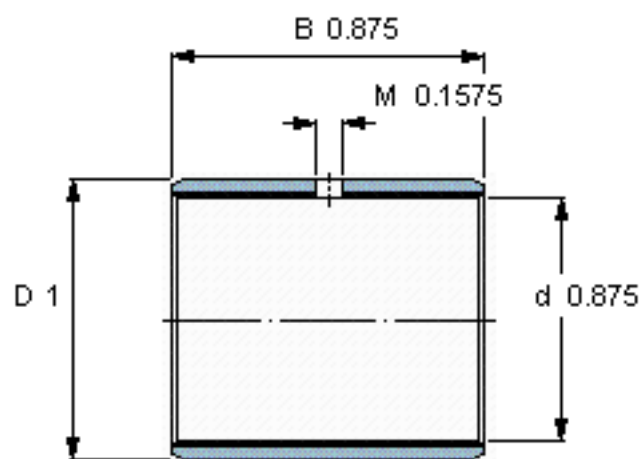

SKF PCZ 1414 M参数

主要尺寸	d	22.225	mm	-
	D	25.4	mm	-
	B	22.225	mm	-
基本额定载荷	C	57000	N	动载荷
	C_0	120000	N	静载荷
重量	重量	17	g	-
型号	型号	PCZ 1414 M	-	-

SKF PCZ 1414 M图片

特定负荷系数
材料常数

K 120
 K_M 1900

参考资料:<http://www.sozhou.com/p/82fad896.html>