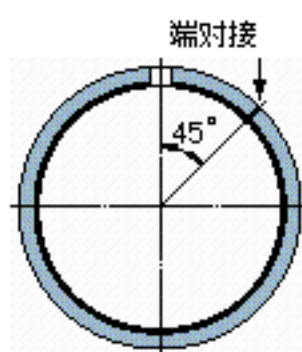

SKF PCZ 1414 M参数

主要尺寸	d	22.225	mm	-
	D	25.4	mm	-
	B	22.225	mm	-
基本额定载荷	C	57000	N	动载荷
	C_0	120000	N	静载荷
重量	重量	17	g	-
型号	型号	PCZ 1414 M	-	-

SKF PCZ 1414 M图片

特定负荷系数
材料常数

K 120
 K_M 1900

参考资料:<http://www.sozhou.com/p/82fad896.html>