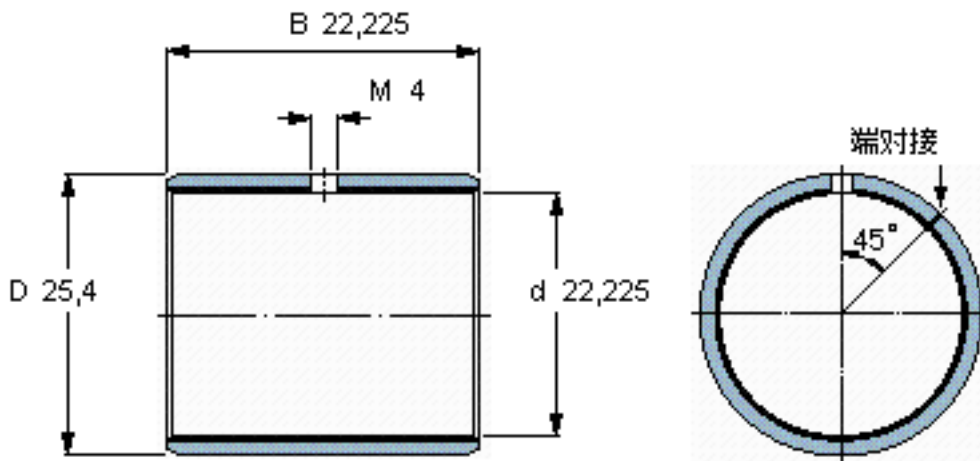

SKF PCZ 1414 M参数

主要尺寸	d	22.225	mm	-
	D	25.4	mm	-
	B	22.225	mm	-
基本额定载荷	C	57000	N	动载荷
	C_0	120000	N	静载荷
重量	重量	17	g	-
型号	型号	PCZ 1414 M	-	-

SKF PCZ 1414 M图片

特定负荷系数
材料常数

K 120
 K_M 1900

参考资料:<http://www.sozhou.com/p/82fad896.html>

特定负荷系数
材料常数

K 120
K_M 1900