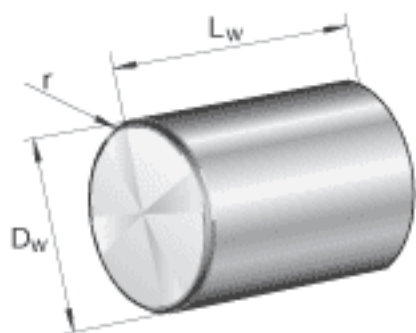

FAG ZRB36X36参数

尺寸	D_w	36	mm	直径
	L_w	36	mm	长度
	r	1.2	mm	倒角尺寸
重量	m	28600	g	质量, 100件

FAG ZRB36X36图片

参考资料:<http://www.sozhou.com/p/82d021ba.html>