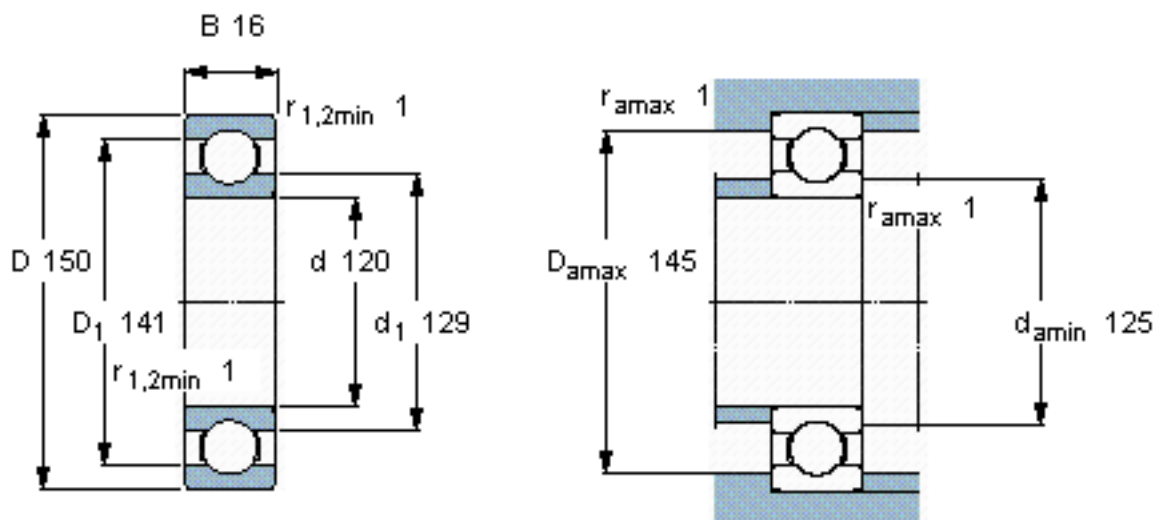

**SKF 61824/W64参数**

主要尺寸	d	120	mm	-
	D	150	mm	-
	B	16	mm	-
基本额定载荷	C	29100	N	动载荷
	$C_0$	28000	N	静载荷
疲劳载荷极限	$P_u$	1290	N	-
极限转速	极限转速	2200	r/min	-
重量	重量	650	g	-
型号	* SKF 探索者轴承	61824/W64	-	-

**SKF 61824/W64图片**