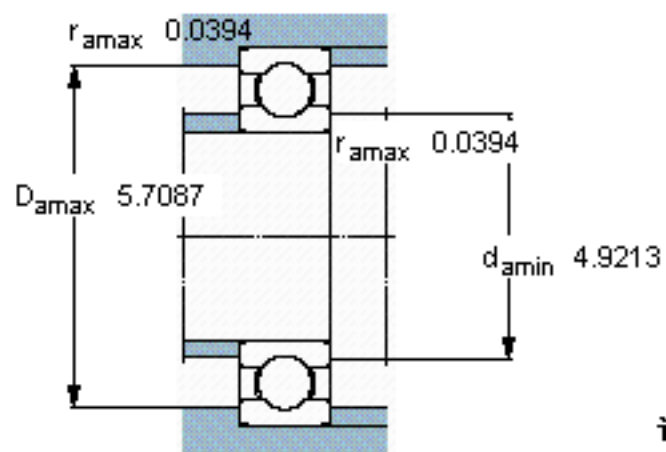

计算系数

k_r 0,015

f_0 13