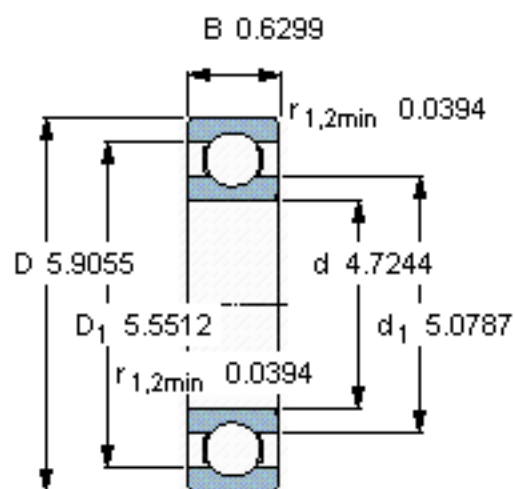

计算系数

k_r 0,015

f_0 13