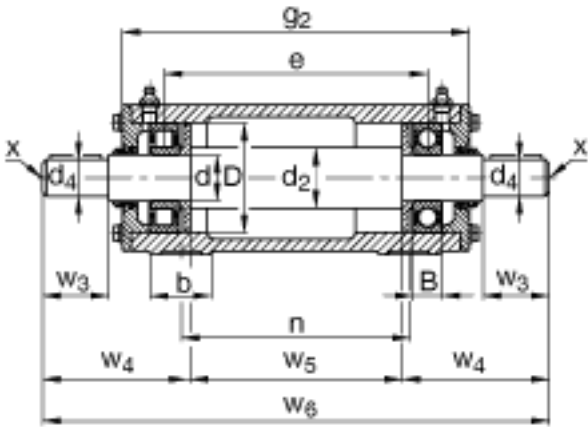

FAG VRE317-B参数

尺寸	d	85	mm	-	
	a	350	mm	-	
	h₁	222	mm	-	
	g₂	570	mm	-	
	B	41	mm	-	
	b	80	mm	-	
	c	30	mm	-	
	D	180	mm	-	
	d₂	100	mm	-	
	d₄	75	mm	-	
	e	487	mm	-	
	h	112	mm	-	
	m	290	mm	-	
	n	440	mm	-	
	s	M16		-	
	w₃	140	mm	-	
	w₄	230	mm	-	
	w₅	421	mm	-	
	w₆	881	mm	-	
	说明		NJ317-E-TVP2		型号, 轴承, 左侧
		6317		型号, 轴承, 右侧	
		VR317-A		轴承座	
		VRW317-A		轴, 完全	
重量	m₁	59200	g	质量, 轴承座	
	m₂	115000	g	质量, 单元	
说明		VRE3		型号, 轴承单元系列	

FAG VRE317-B图片

参考资料:<http://www.sozhou.com/p/82c0a5e7.html>