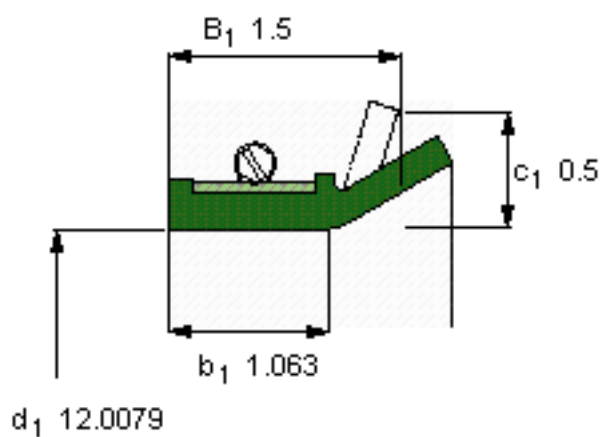

SKF 525582参数

主要尺寸	d_1	305	mm	-
	B_1	38.1	mm	-
	b_1	27	mm	-
说明	设计	CT1	-	-
	密封唇材料	R	-	-
	型号	525582	-	-
	美国图纸编号	525582	-	-

SKF 525582图片

参考资料:<http://www.sozhou.com/p/829afe51.html>