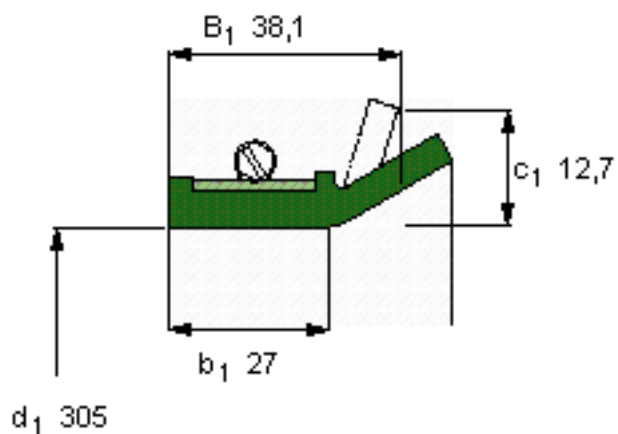

SKF 525582参数

主要尺寸	d_1	305	mm	-
	B_1	38.1	mm	-
	b_1	27	mm	-
说明	设计	CT1	-	-
	密封唇材料	R	-	-
	型号	525582	-	-
	美国图纸编号	525582	-	-

SKF 525582图片

参考资料:<http://www.sozhou.com/p/829afe51.html>