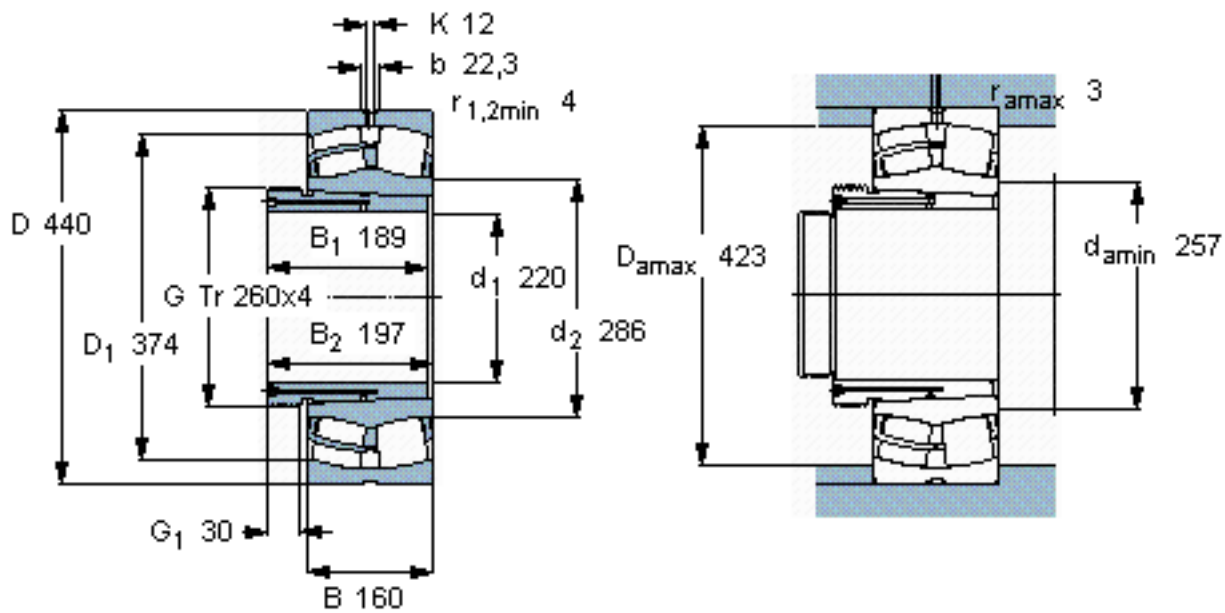

SKF 23248 CCK/W33 + AOH 2348 *参数

主要尺寸	d_1	220	mm	-
	D	440	mm	-
	B	160	mm	-
基本额定载荷	C	2900000	N	动载荷
	C_0	4300000	N	静载荷
疲劳载荷极限	P_u	345000	N	-
额定转速	参考转速	950	r/min	-
	极限转速	1300	r/min	-
重量	重量	120000	g	-
型号	* SKF 探索者轴承	23248 CCK/W33 + AOH 2348 *	-	-

SKF 23248 CCK/W33 + AOH 2348 *图片

参考资料: <http://www.sozhou.com/p/8285df21.html>