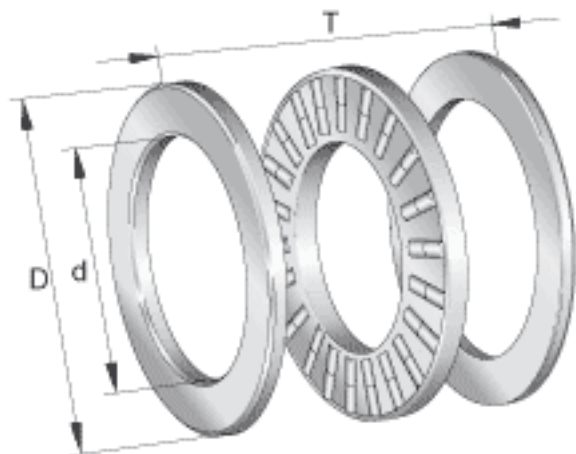

INA 89307-TV参数

尺寸	d	35	mm	-
	D	68	mm	-
	T	20	mm	-
	D ₁	37	mm	-
	d ₁	68	mm	-
	r _{min}	1	mm	-
重量	m	340	g	质量
基本额定载荷	C _a	80000	N	基本额定动载荷, 轴向
	C _{0a}	237000	N	基本额定静载荷, 轴向
疲劳极限载荷	C _{ua}	23200	N	疲劳极限载荷
极限转速	n _G	5700	r/min	极限转速
参考转速	n _B	2390	r/min	参考转速
说明		K89307-TV		推力圆柱滚子及保持架组件
		GS89307		定位座圈
		WS89307		轴定位垫圈

INA 89307-TV图片

参考资料:<http://www.sozhou.com/p/82572870.html>