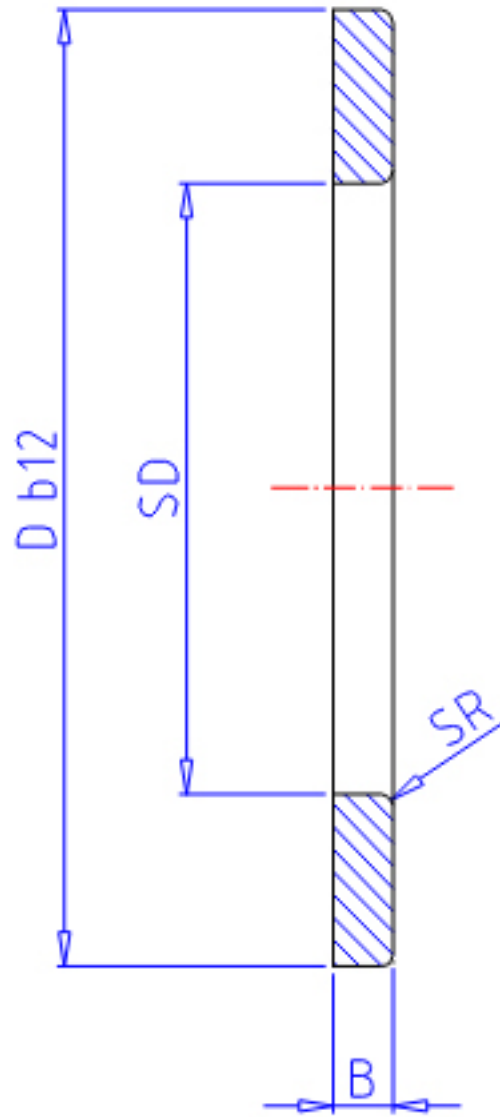

IKO WS 120175参数

轴径	STDRT	120	mm	轴径
型号	ORDER	WS 120175		型号
重量	MASS	1190.0	g	重量
主要尺寸	SD	120	mm	内径
	D	175	mm	外径
	B	12.00	mm	宽度
	SR	1.1	mm	(最小)

IKO WS 120175图片

参考资料:<http://www.sozhou.com/p/824e5de8.html>