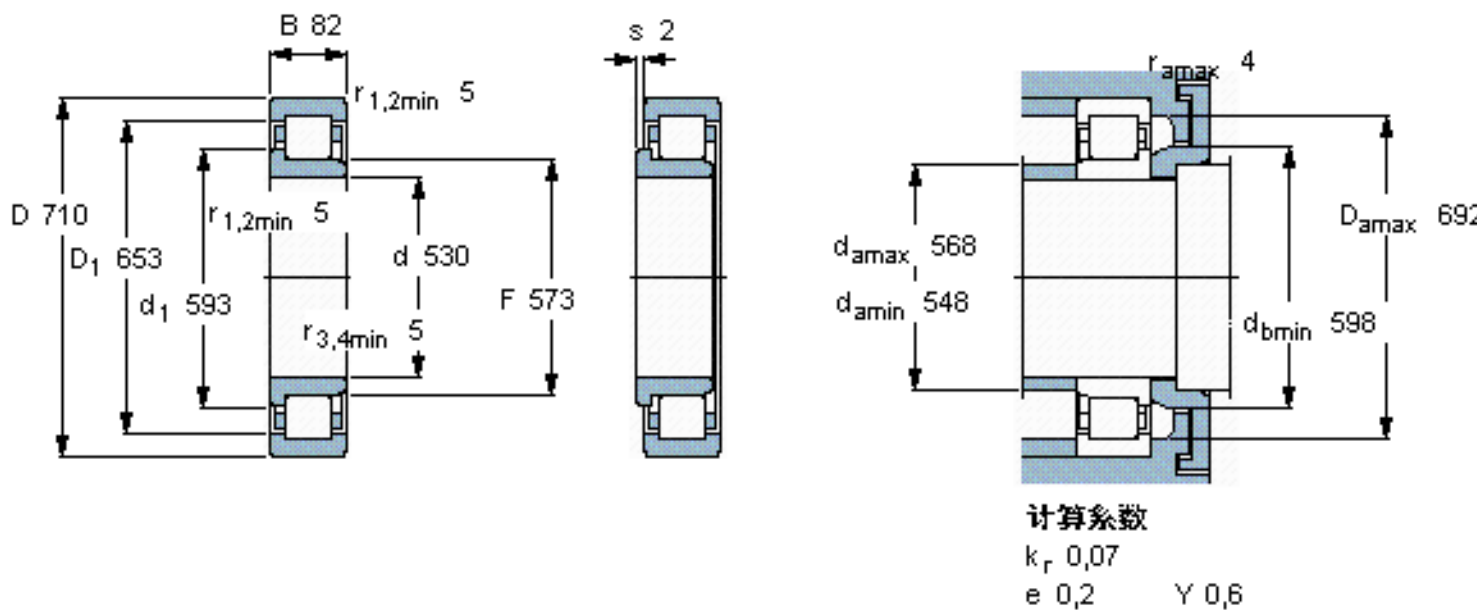

SKF NJ 19/530 ECM/HB1参数

主要尺寸	d	530	mm	-
	D	710	mm	-
	B	82	mm	-
基本额定载荷	C	1570000	N	动载荷
	C_0	3050000	N	静载荷
疲劳载荷极限	P_u	240000	N	-
额定转速	参考转速	850	r/min	-
	极限转速	1100	r/min	-
重量	重量	94000	g	-
型号	* SKF 探索者轴承	NJ 19/530 ECM/HB1	-	-
角圈	型号	-	-	-

SKF NJ 19/530 ECM/HB1图片

参考资料: <http://www.sozhou.com/p/823f2b65.html>

计算系数

k_r 0,07

e 0,2 Y 0,6