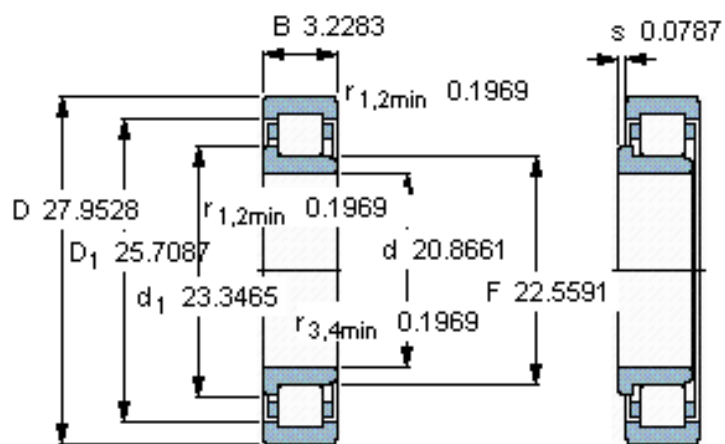

SKF NJ 19/530 ECM/HB1参数

主要尺寸	d	530	mm	-
	D	710	mm	-
	B	82	mm	-
基本额定载荷	C	1570000	N	动载荷
	C_0	3050000	N	静载荷
疲劳载荷极限	P_u	240000	N	-
额定转速	参考转速	850	r/min	-
	极限转速	1100	r/min	-
重量	重量	94000	g	-
型号	* SKF 探索者轴承	NJ 19/530 ECM/HB1	-	-
角圈	型号	-	-	-

SKF NJ 19/530 ECM/HB1图片

参考资料: <http://www.sozhou.com/p/823f2b65.html>

计算系数

k_r 0,07

e 0,2 Y 0,6