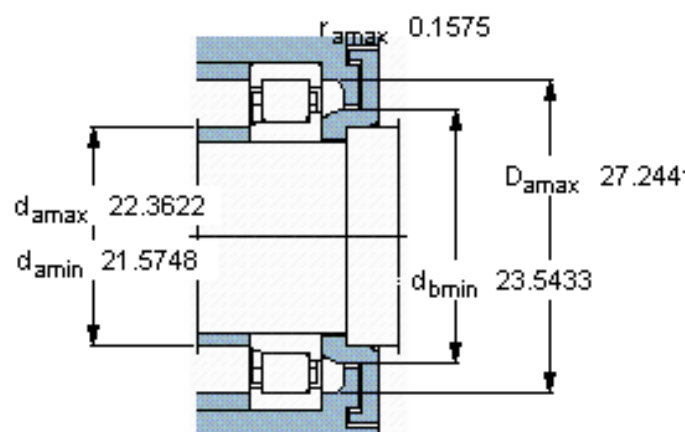

SKF NJ 19/530 ECM/HB1参数

主要尺寸	d	530	mm	-
	D	710	mm	-
	B	82	mm	-
基本额定载荷	C	1570000	N	动载荷
	C_0	3050000	N	静载荷
疲劳载荷极限	P_u	240000	N	-
额定转速	参考转速	850	r/min	-
	极限转速	1100	r/min	-
重量	重量	94000	g	-
型号	* SKF 探索者轴承	NJ 19/530 ECM/HB1	-	-
角圈	型号	-	-	-

SKF NJ 19/530 ECM/HB1图片

参考资料: <http://www.sozhou.com/p/823f2b65.html>

计算系数

k_r 0,07

e 0,2 Y 0,6