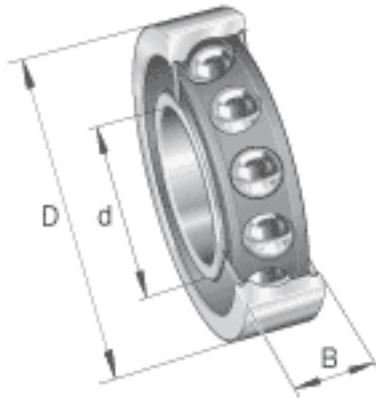

### FAG 7302-B-2RS-TVP参数

尺寸	d	15	mm	-
	D	42	mm	-
	B	13	mm	-
	a	18	mm	-
	D <sub>1</sub>	31.7	mm	-
	D <sub>2</sub>	33.4	mm	-
	D <sub>3</sub>	38.3	mm	-
	D <sub>a max</sub>	36.4	mm	-
	D <sub>b max</sub>	37.8	mm	-
	d <sub>1</sub>	26	mm	-
	d <sub>a min</sub>	20.6	mm	-
	r <sub>1 min</sub>	0.6	mm	-
	r <sub>a max</sub>	1	mm	-
	r <sub>a1 max</sub>	0.6	mm	-
	r <sub>min</sub>	1	mm	-
	重量	m	82	g
基本额定载荷	C <sub>r</sub>	14200	N	基本额定动载荷，径向
	C <sub>0r</sub>	7200	N	基本额定静载荷，径向
极限转速	n <sub>G</sub>	11000	r/min	极限转速
参考转速	n <sub>B</sub>	0	r/min	参考速度
疲劳极限载荷	C <sub>ur</sub>	485	N	疲劳极限载荷，径向

### FAG 7302-B-2RS-TVP图片

参考资料:<http://www.sozhou.com/p/823ef141.html>