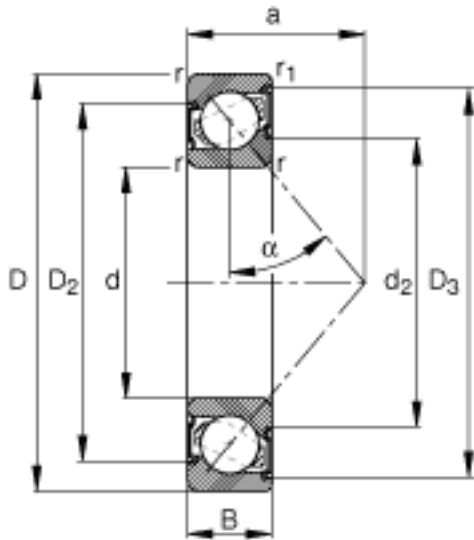

### FAG 7302-B-2RS-TVP参数

尺寸	d	15	mm	-
	D	42	mm	-
	B	13	mm	-
	a	18	mm	-
	D <sub>1</sub>	31.7	mm	-
	D <sub>2</sub>	33.4	mm	-
	D <sub>3</sub>	38.3	mm	-
	D <sub>a max</sub>	36.4	mm	-
	D <sub>b max</sub>	37.8	mm	-
	d <sub>1</sub>	26	mm	-
	d <sub>a min</sub>	20.6	mm	-
	r <sub>1 min</sub>	0.6	mm	-
	r <sub>a max</sub>	1	mm	-
	r <sub>a1 max</sub>	0.6	mm	-
	r <sub>min</sub>	1	mm	-
	重量	m	82	g
基本额定载荷	C <sub>r</sub>	14200	N	基本额定动载荷，径向
	C <sub>0r</sub>	7200	N	基本额定静载荷，径向
极限转速	n <sub>G</sub>	11000	r/min	极限转速
参考转速	n <sub>B</sub>	0	r/min	参考速度
疲劳极限载荷	C <sub>ur</sub>	485	N	疲劳极限载荷，径向

### FAG 7302-B-2RS-TVP图片

参考资料:<http://www.sozhou.com/p/823ef141.html>