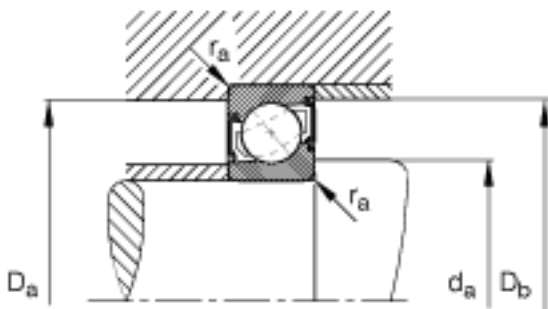

FAG 7302-B-2RS-TVP参数

尺寸	d	15	mm	-	
	D	42	mm	-	
	B	13	mm	-	
	a	18	mm	-	
	D₁	31.7	mm	-	
	D₂	33.4	mm	-	
	D₃	38.3	mm	-	
	D_{a max}	36.4	mm	-	
	D_{b max}	37.8	mm	-	
	d₁	26	mm	-	
	d_{a min}	20.6	mm	-	
	r_{1 min}	0.6	mm	-	
	r_{a max}	1	mm	-	
	r_{a1 max}	0.6	mm	-	
	r_{min}	1	mm	-	
	重量	m	82	g	质量
基本额定载荷	C_r	14200	N	基本额定动载荷，径向	
	C_{0r}	7200	N	基本额定静载荷，径向	
极限转速	n_G	11000	r/min	极限转速	
参考转速	n_B	0	r/min	参考速度	
疲劳极限载荷	C_{ur}	485	N	疲劳极限载荷，径向	

FAG 7302-B-2RS-TVP图片

参考资料:<http://www.sozhou.com/p/823ef141.html>