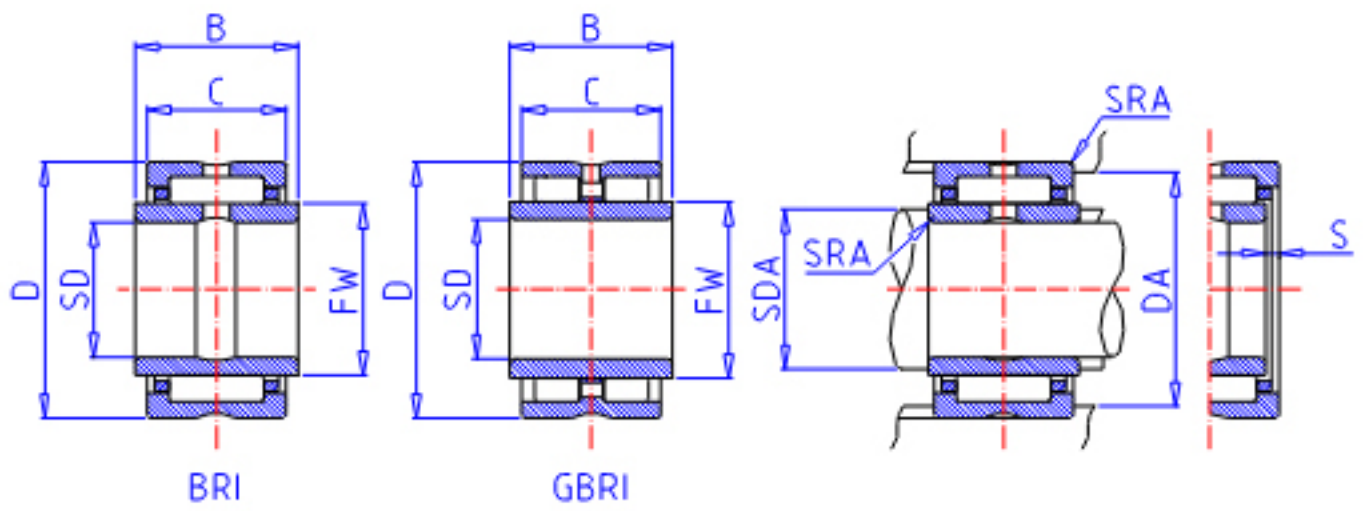

参考资料:<http://www.sozhou.com/p/8234c1fb.html>