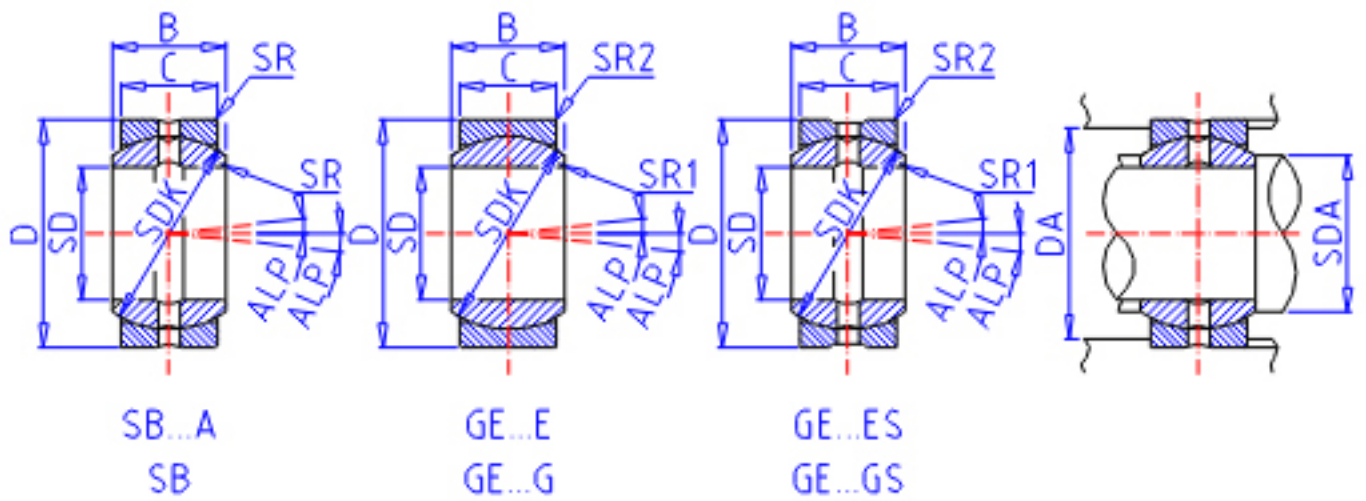

IKO SB 95A参数

轴径	STDRT	95	mm	轴径	
型号	ORDER	SB 95A		型号	
重量	MASS	6050	g	重量	
主要尺寸	SD	95	mm	内径	
	D	150	mm	外径	
	B	82	mm	宽度	
	C	70	mm	宽度	
	SDK	140.0	mm	-	
	SR	0.6	mm	(最小)	
	SR1	0.0	mm	(最小)	
容许倾斜角度	SR2	0.0	mm	(最小)	
	ALP	5		容许倾斜角度	
	安装尺寸	SDAMIN	99.5	mm	(最小)
SDAMAX		113.5	mm	(最大)	
DAMAX		145.5	mm	(最大)	
DAMIN		130.0	mm	(最小)	
动态负载容量	CD	961000	N	动态负载容量	
静态负载容量	CS	5770000	N	静态负载容量	

IKO SB 95A图片

参考资料:<http://www.sozhou.com/p/822d8225.html>