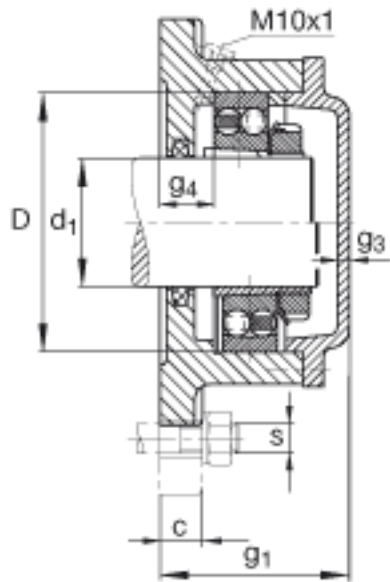

FAG F522-WA-L + 2222K参数

尺寸	d_1	100	mm	-
	a	270	mm	-
	h_1	270	mm	-
	g_1	128	mm	-
	c	30	mm	-
	D	200	mm	-
	g_3	8	mm	-
	g_4	30	mm	-
	h	135	mm	-
	m	310	mm	-
	s	M20		-
	s	19.05	mm	-
说明		1		数量, 毡条
		2222K		型号, 轴承
其他		H322		质量, 紧定套
说明		FRM200/10		型号, 定位圈
		1		数量, 定位圈
重量		22000	g	质量, 轴承座
说明		F522-WA-L		型号, 轴承座
尺寸	a x b x l	12 x 10 x 375	mm	毡条

FAG F522-WA-L + 2222K图片

参考资料:<http://www.sozhou.com/p/822c99b3.html>