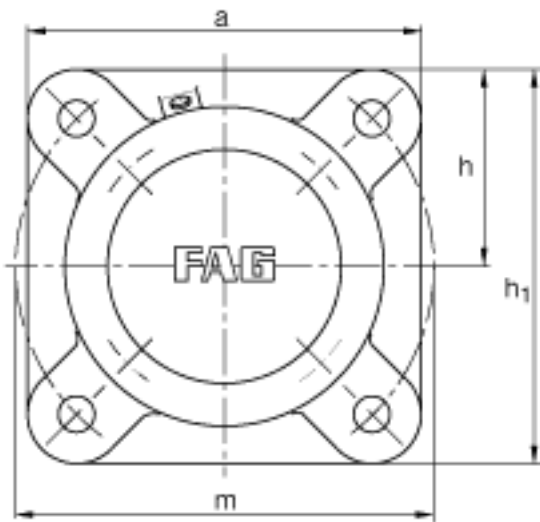

参考资料:<http://www.sozhou.com/p/822c99b3.html>