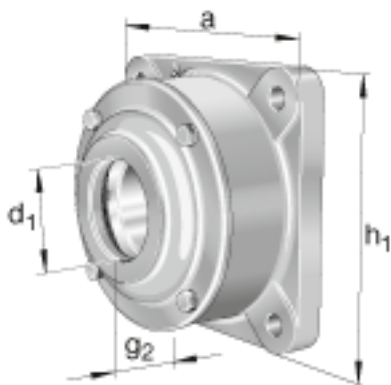

FAG F522-WA-L + 2222K参数

尺寸	d_1	100	mm	-
	a	270	mm	-
	h_1	270	mm	-
	g_1	128	mm	-
	c	30	mm	-
	D	200	mm	-
	g_3	8	mm	-
	g_4	30	mm	-
	h	135	mm	-
	m	310	mm	-
	s	M20		-
	s	19.05	mm	-
说明		1		数量, 毡条
		2222K		型号, 轴承
其他		H322		质量, 紧定套
说明		FRM200/10		型号, 定位圈
		1		数量, 定位圈
重量		22000	g	质量, 轴承座
说明		F522-WA-L		型号, 轴承座
尺寸	a x b x l	12 x 10 x 375	mm	毡条

FAG F522-WA-L + 2222K图片