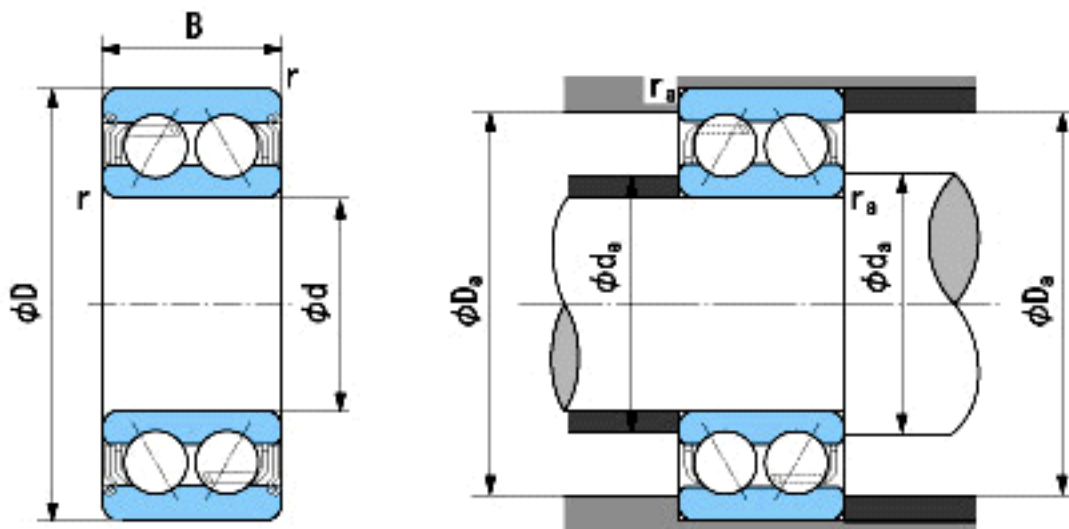

NACHI 5213AZZ参数

外形尺寸	d	65	mm	内径
	D	120	mm	外径
	B	38.1	mm	宽度
	r	1.5~2.3	mm	轴向
	r	1.5~4	mm	轴向
安装尺寸	da (min)	74	mm	(最小)
	Da (max)	111	mm	(最大)
	ra (max)	1.5	mm	(最大)
重量	Mass	1660	g	重量
基本额定载荷	Cr	73500	N	动载荷
	Cor	66500	N	静载荷
极限速度	Grease	3400	r/min	脂润滑
	Oil	-	r/min	油润滑

NACHI 5213AZZ图片

参考资料:<http://www.sozhou.com/p/82142558.html>