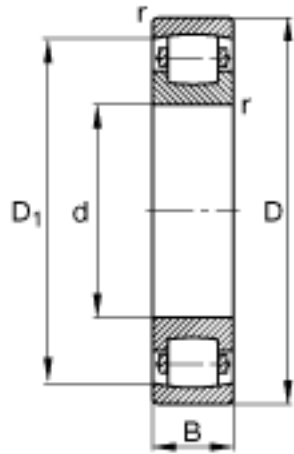

参考资料:<http://www.sozhou.com/p/81f7af45.html>