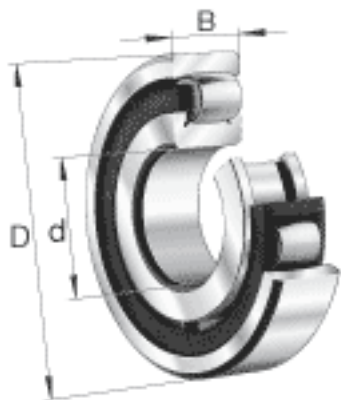

FAG 20224-MB参数

尺寸	D	215	mm	-
	B	40	mm	-
	d	120	mm	-
基本额定载荷	C_{ur}	38000	N	疲劳极限载荷, 径向
尺寸	D_1	191.1	mm	-
	$D_{a\ max}$	203	mm	-
	$d_{a\ min}$	132	mm	-
	$r_{a\ max}$	2.1	mm	-
	r_{min}	2.1	mm	-
重量	m	6600	g	质量
基本额定载荷	C_r	305000	N	基本额定动载荷, 径向
	C_{0r}	415000	N	基本额定静载荷, 径向
极限转速	n_G	3350	r/min	极限转速

FAG 20224-MB图片