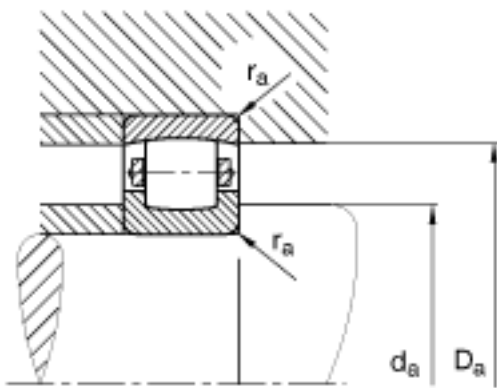

参考资料:<http://www.sozhou.com/p/81f7af45.html>