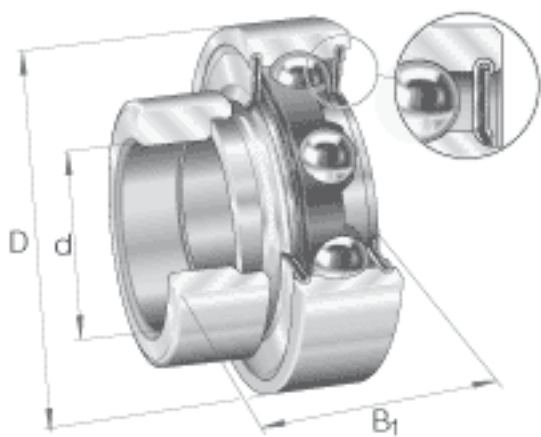

INA RAE60-NPP参数

尺寸	d	60	mm	-
	D	110	mm	-
	B ₁	53.1	mm	-
	B	37.1	mm	-
	C	24	mm	-
	d ₂	72	mm	-
	d _{3 max}	84	mm	-
	S	13.5	mm	-
	W	5	mm	-
	重量	m	1430	g
基本额定载荷	C _r	52000	N	基本额定动载荷，径向
	C _{0r}	36000	N	基本额定静载荷，径向
说明		6212		相关轴承决定当量载荷。

INA RAE60-NPP图片

参考资料:<http://www.sozhou.com/p/81adf595.html>