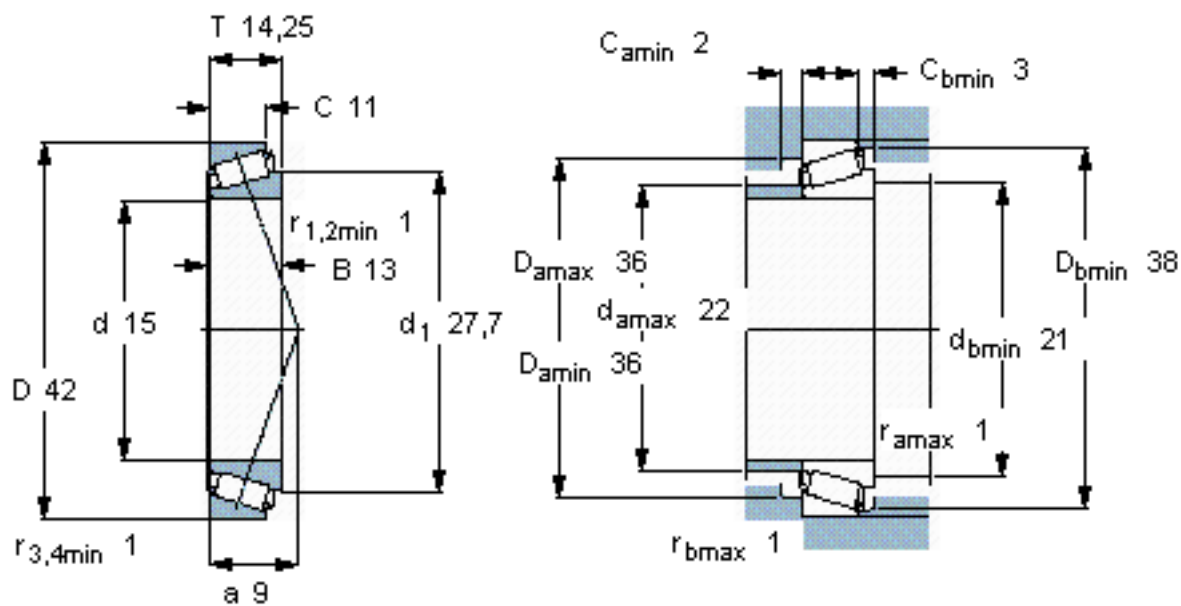

SKF 30302 J2参数

主要尺寸	d	15	mm	-
	D	42	mm	-
	T	14.25	mm	-
基本额定载荷	C	22400	N	动载荷
	C_0	20000	N	静载荷
疲劳载荷极限	P_u	2080	N	-
额定转速	参考转速	13000	r/min	-
	极限转速	18000	r/min	-
重量	重量	95	g	-
型号	* SKF 探索者轴承	30302 J2	-	-

SKF 30302 J2图片