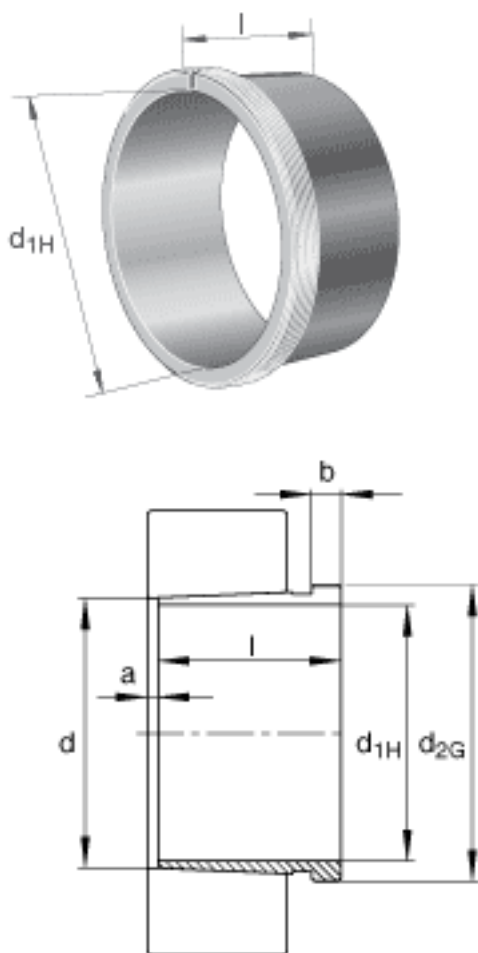

FAG AH24172参数

尺寸	l	269	mm	-
	a	20	mm	-
	b	26	mm	-
	d	360	mm	-
	d _{2G}	Tr380x5	mm	-
说明		340	mm	轴
重量	m	0000	g	质量
尺寸	d _{1H}	340	mm	-

FAG AH24172图片

参考资料:<http://www.sozhou.com/p/8187a77c.html>