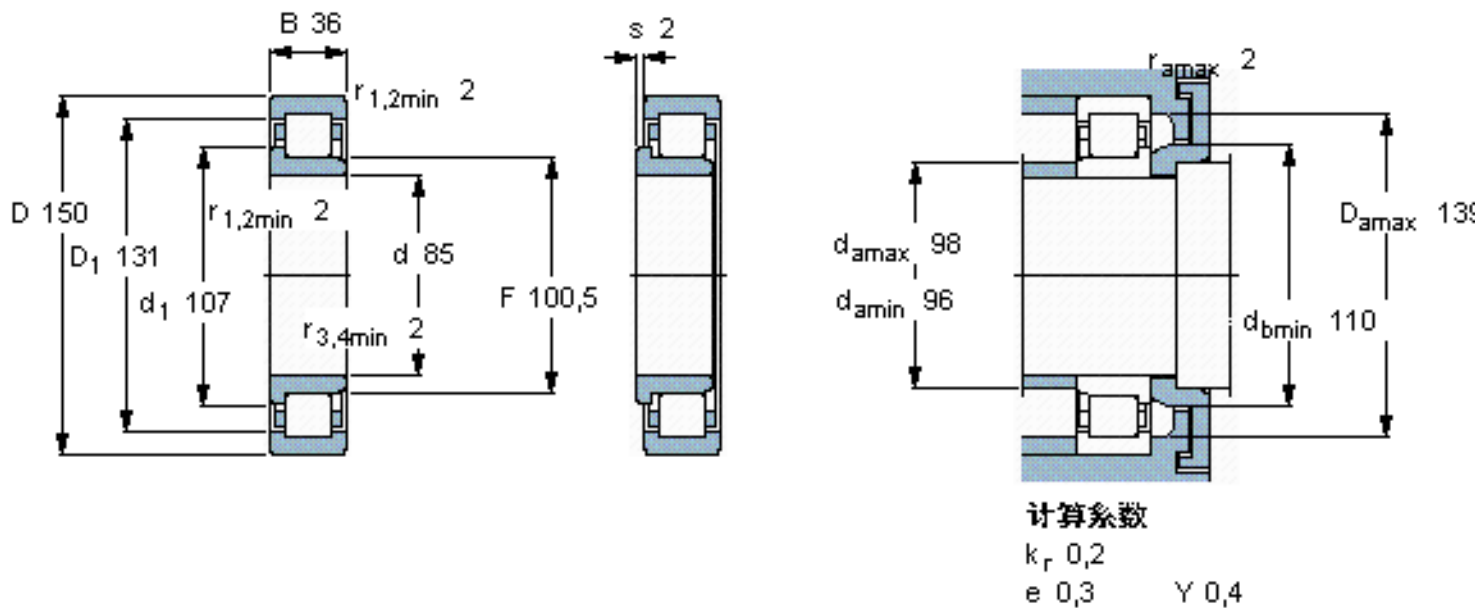

SKF NJ 2217 ECP *参数

主要尺寸	d	85	mm	-
	D	150	mm	-
	B	36	mm	-
基本额定载荷	C	250000	N	动载荷
	C_0	280000	N	静载荷
疲劳载荷极限	P_u	34500	N	-
额定转速	参考转速	4800	r/min	-
	极限转速	5300	r/min	-
重量	重量	2550	g	-
型号	* SKF 探索者轴承	NJ 2217 ECP *	-	-
角圈	型号	-	-	-

SKF NJ 2217 ECP *图片

参考资料: <http://www.sozhou.com/p/818757d0.html>

计算系数

k_r 0,2

e 0,3 γ 0,4