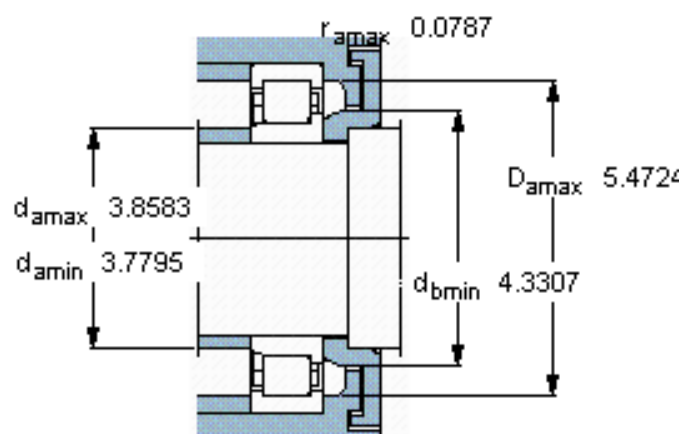

SKF NJ 2217 ECP *参数

主要尺寸	d	85	mm	-
	D	150	mm	-
	B	36	mm	-
基本额定载荷	C	250000	N	动载荷
	C_0	280000	N	静载荷
疲劳载荷极限	P_u	34500	N	-
额定转速	参考转速	4800	r/min	-
	极限转速	5300	r/min	-
重量	重量	2550	g	-
型号	* SKF 探索者轴承	NJ 2217 ECP *	-	-
角圈	型号	-	-	-

SKF NJ 2217 ECP *图片

参考资料: <http://www.sozhou.com/p/818757d0.html>

计算系数

k_r 0,2

e 0,3 γ 0,4