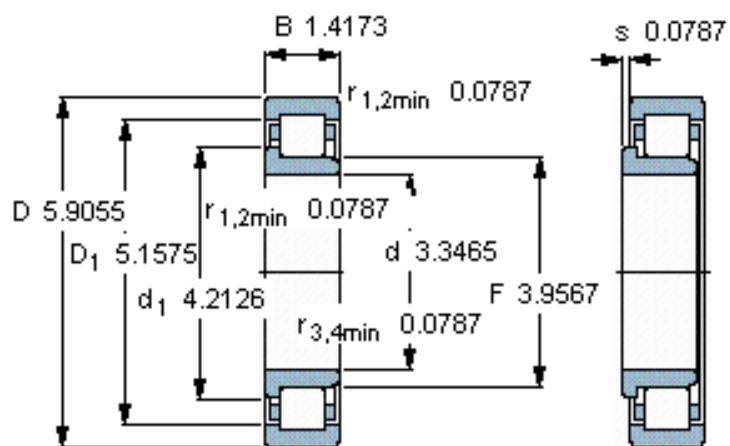

SKF NJ 2217 ECP *参数

主要尺寸	d	85	mm	-
	D	150	mm	-
	B	36	mm	-
基本额定载荷	C	250000	N	动载荷
	C_0	280000	N	静载荷
疲劳载荷极限	P_u	34500	N	-
额定转速	参考转速	4800	r/min	-
	极限转速	5300	r/min	-
重量	重量	2550	g	-
型号	* SKF 探索者轴承	NJ 2217 ECP *	-	-
角圈	型号	-	-	-

SKF NJ 2217 ECP *图片

参考资料: <http://www.sozhou.com/p/818757d0.html>

计算系数

k_r 0,2

e 0,3 γ 0,4