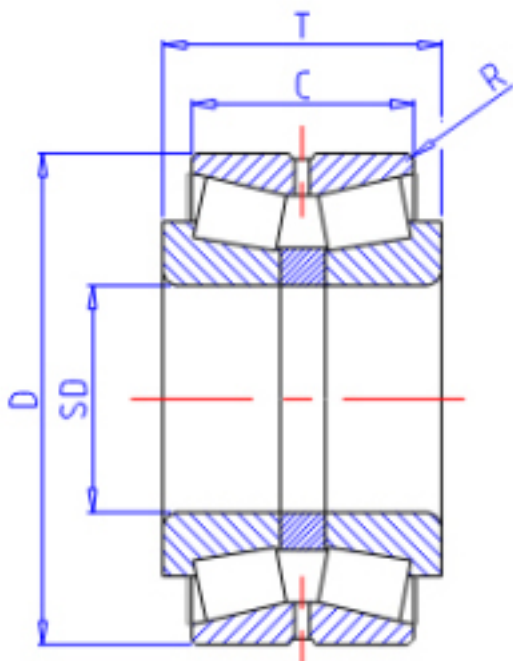

KOYO 46T30324JR/101参数

主要尺寸	SD	120	mm	内径
	D	260	mm	外径
	T	128	mm	-
	C	101.0	mm	宽度
	R	3.0	mm	(最小)
型号	ORDER	46T30324JR/101		型号
基本额定载荷	CR	976000	N	动载荷
	C0	1430000	N	静载荷

KOYO 46T30324JR/101图片

参考资料:<http://www.sozhou.com/p/81867b1f.html>