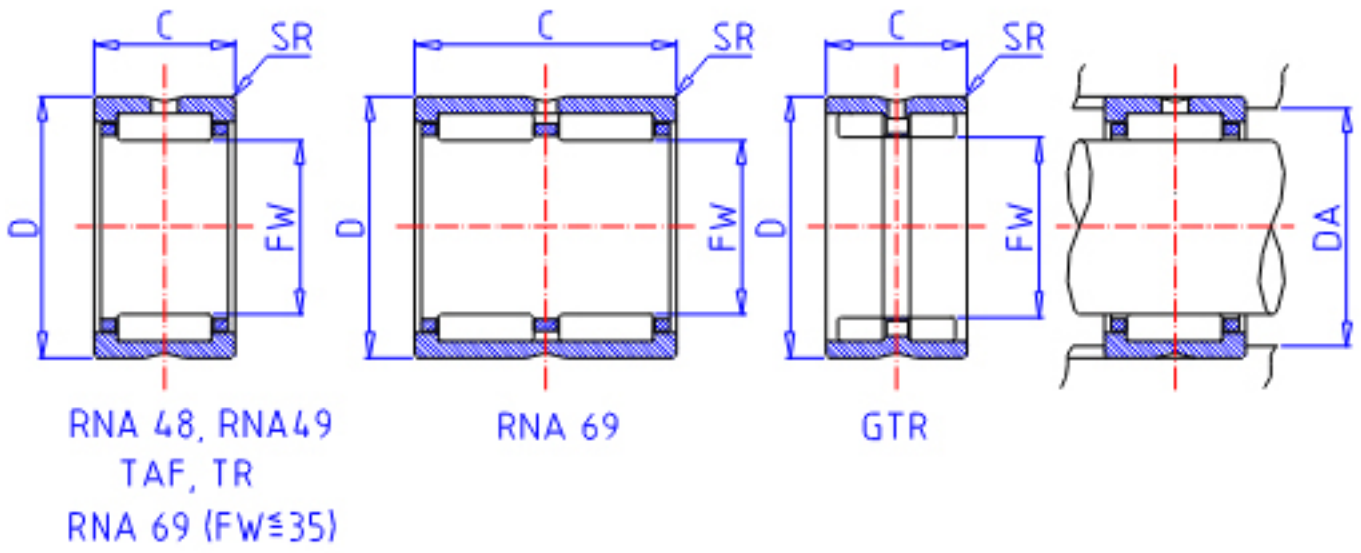

参考资料:<http://www.sozhou.com/p/8178906c.html>