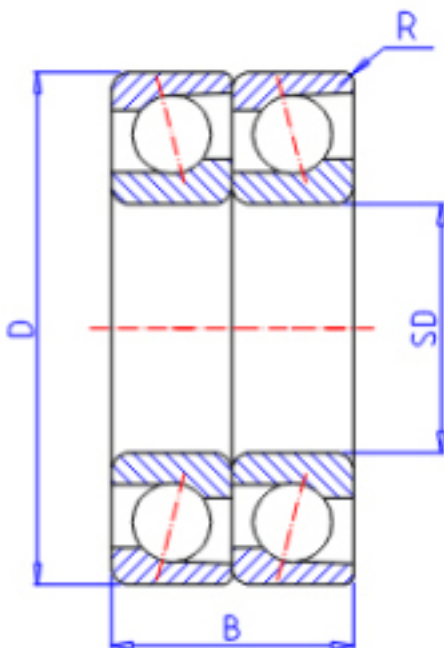

KOYO 7206CDT参数

主要尺寸	SD	30	mm	内径
	D	62	mm	外径
	B	32	mm	宽度
	R	1.0	mm	(最小)
型号	ORDER	7206CDT		型号
基本额定载荷	C	39500	N	动载荷
	C0	32000	N	静载荷
极限转速	NG	11000	1/min	脂润滑
	NO	15000	1/min	油润滑

KOYO 7206CDT图片

参考资料:<http://www.sozhou.com/p/8175ca48.html>