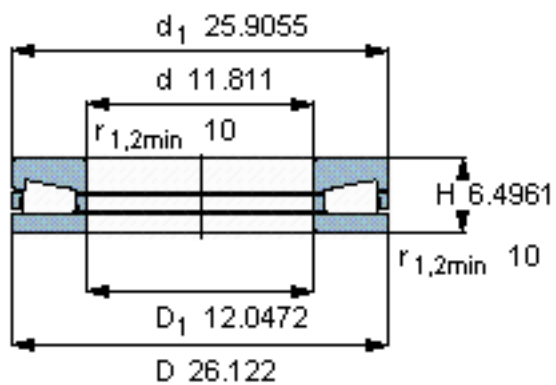

SKF BFSB 353916参数

主要尺寸	d	300	mm	-
	D	663.5	mm	-
	d₁	658	mm	-
	H	165	mm	-
基本额定载荷	C	6600000	N	动载荷
	C₀	28000000	N	静载荷
疲劳载荷极限	P_u	1730000	N	-
最小载荷系数	A	63	-	-
重量	重量	315000	g	-
型号	型号	BFSB 353916	-	-

SKF BFSB 353916图片

参考资料:<http://www.sozhou.com/p/816698d1.html>