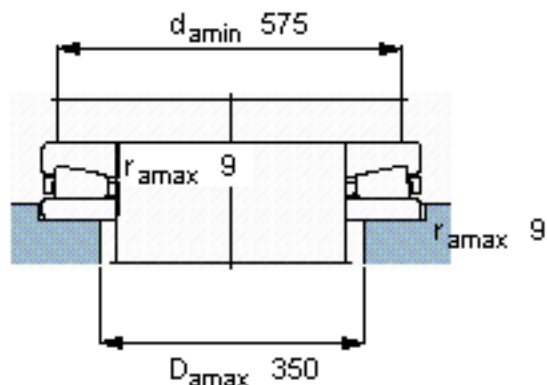

SKF BFSB 353916参数

主要尺寸	d	300	mm	-
	D	663.5	mm	-
	d₁	658	mm	-
	H	165	mm	-
基本额定载荷	C	6600000	N	动载荷
	C₀	28000000	N	静载荷
疲劳载荷极限	P_u	1730000	N	-
最小载荷系数	A	63	-	-
重量	重量	315000	g	-
型号	型号	BFSB 353916	-	-

SKF BFSB 353916图片

参考资料:<http://www.sozhou.com/p/816698d1.html>