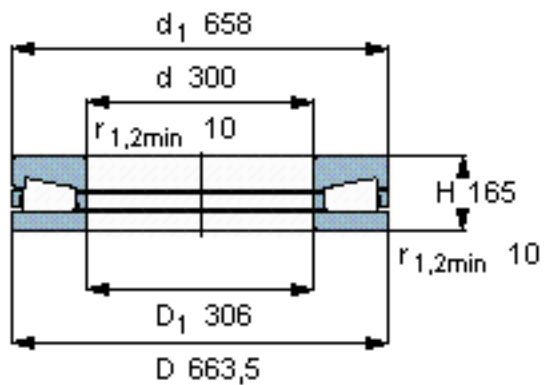

SKF BFSB 353916参数

主要尺寸	d	300	mm	-
	D	663.5	mm	-
	d₁	658	mm	-
	H	165	mm	-
基本额定载荷	C	6600000	N	动载荷
	C₀	28000000	N	静载荷
疲劳载荷极限	P_u	1730000	N	-
最小载荷系数	A	63	-	-
重量	重量	315000	g	-
型号	型号	BFSB 353916	-	-

SKF BFSB 353916图片

参考资料:<http://www.sozhou.com/p/816698d1.html>