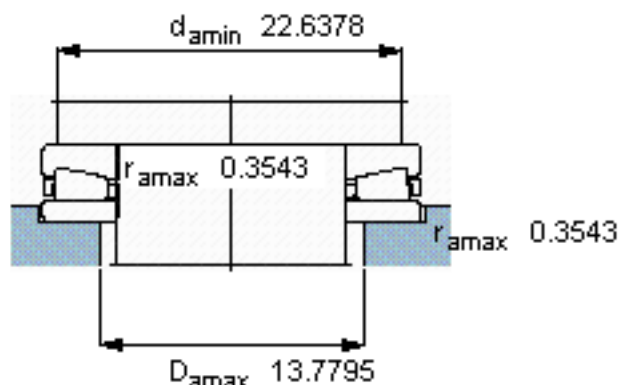

SKF BFSB 353916参数

主要尺寸	d	300	mm	-
	D	663.5	mm	-
	d₁	658	mm	-
	H	165	mm	-
基本额定载荷	C	6600000	N	动载荷
	C₀	28000000	N	静载荷
疲劳载荷极限	P_u	1730000	N	-
最小载荷系数	A	63	-	-
重量	重量	315000	g	-
型号	型号	BFSB 353916	-	-

SKF BFSB 353916图片

参考资料:<http://www.sozhou.com/p/816698d1.html>