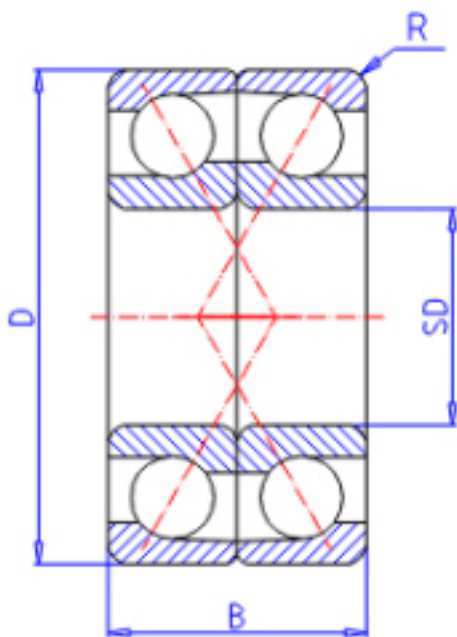

KOYO 7202CDF参数

主要尺寸	SD	15	mm	内径
	D	35	mm	外径
	B	22	mm	宽度
	R	0.6	mm	(最小)
型号	ORDER	7202CDF		型号
基本额定载荷	C	14100	N	动载荷
	C0	9150	N	静载荷
极限转速	NG	20000	1/min	脂润滑
	NO	28000	1/min	油润滑

KOYO 7202CDF图片

参考资料:<http://www.sozhou.com/p/81642a11.html>